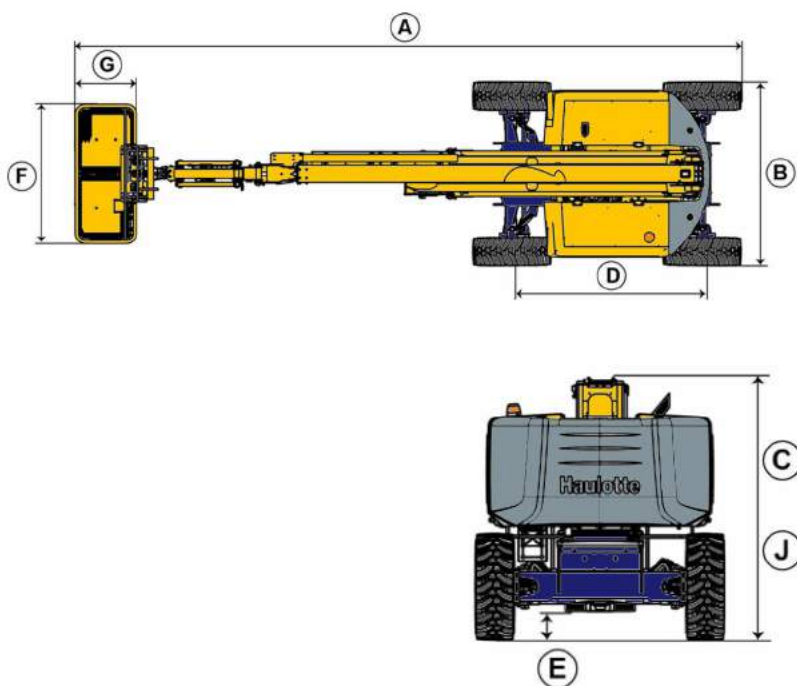

SPECIFICATIES

Type	HA 20RTJ Pro
Max. werkhogte	20.60 meter
Max. platformhoogte	18.60 meter
Max. reikwijdte	12.20 meter
Knikarmhoogte	8.40 meter
Platformafmeting	0.80 x 2.44 meter
Platform capaciteit	230 kg
Scheefstandsbeveiliging	5°
Roterende werkkooi	180°
Banden	Ruw terrein
Rijsnelheid	5.0 km/u
Klimvermogen	45%
Eigen gewicht	9.600 kg
Aandrijving	Dieselmotor
Startzwaai	0.14 meter
<i>Afmetingen</i>	
Lengte	8.80 meter
Breedte	2.42 meter
Hoogte	2.51 meter