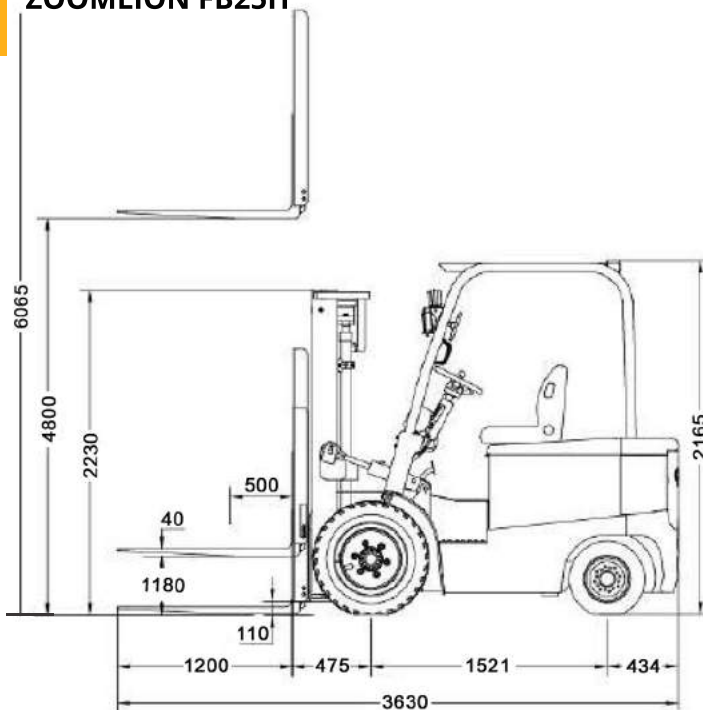

Type	ZOOMLION FB25H
Hefcapaciteit	2.500 kg
Max. hefhoogte	4.80 meter
Eigen gewicht	4.540 kg
Aandrijving	Accu
Banden	Volrubber/non-marking
Werkomgeving	Binnen & buiten
Rijsnelheid	13 km/u
Klimvermogen	15%
Lengte vorken	1.20 meter
Breedte vorken	0.12 meter
Vrij heffing	1.18 meter
Mast type	3-delig
Afmetingen	
Lengte	3.63 meter
Breedte	1.15 meter
Doorrijhoogte	2.23 meter

- Uitgevoerd met side-shift en verstelbare vorken
- Voorzien van non-marking banden

ZIJAANZICHT ZOOMLION FB25H

BOVENAANZICHT ZOOMLION FB25H