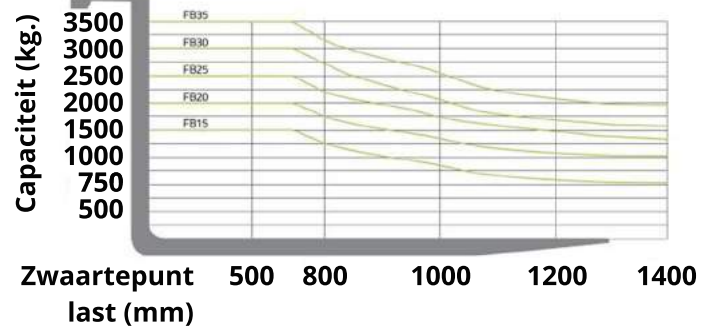

ZIJAANZICHT ZOOMLION FB25H