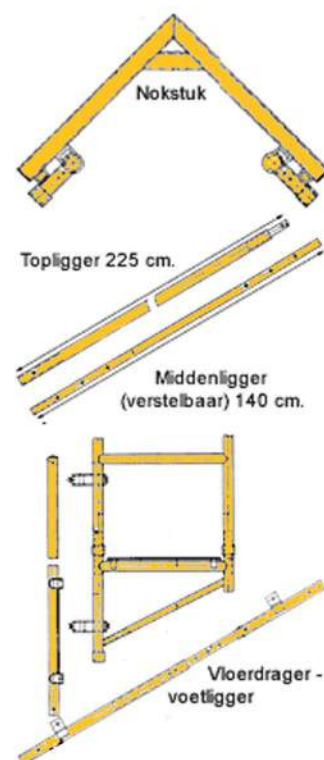

Aluminium Schoorsteensteiger

Specificaties

TYPE	:	Aluminium Schoorsteensteiger
Breedte	:	0.75 meter
Platformlengte	:	max. 8 meter
Minimale afstand uit nok	:	0.50 meter (per zijde)
Maximale afstand uit nok	:	8.65 meter (per zijde)
Maximale steiger belasting	:	250 kg gelijkmatig verdeeld