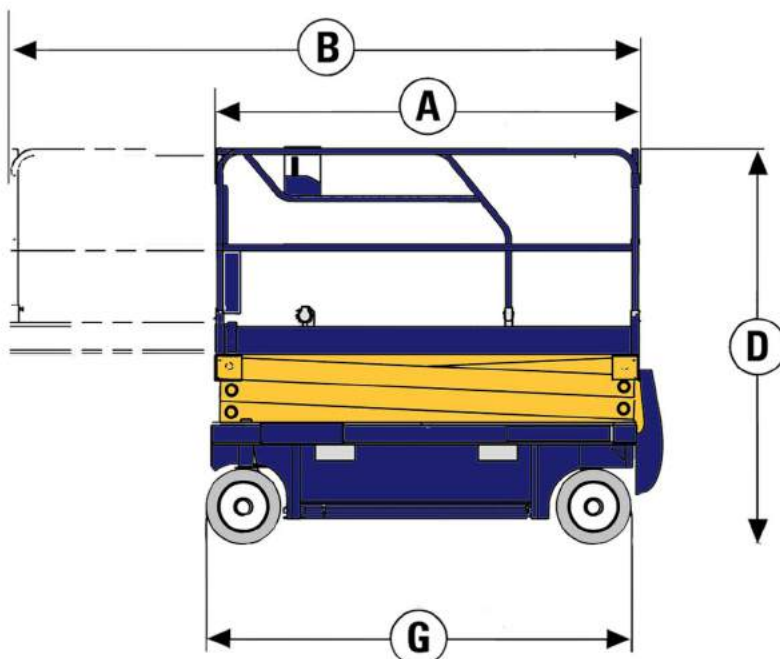

SPECIFICATIES

Type	Compact 8
Max. werkhogte	8.20 meter
Max. platformhogte	6.20 meter
Platformafmeting (Cx B)	0.80 x 3.22 meter
Platform ingeschoven (A)	2.30 meter
Platform capaciteit	300 kg
Scheefstandsbeveiliging	2°
Banden	Non-marking
Werkomgeving	Binnen
Rijsnelheid	3.5 km/u
Klimvermogen	23 %
Eigen gewicht	1.875 kg
Aandrijving	Accu
Afmetingen	
Lengte (G)	2.48 meter
Breedte (F)	0.81 meter
Hoogte (D)	2.00 meter
Hoogte ingeklapt	1.13 meter