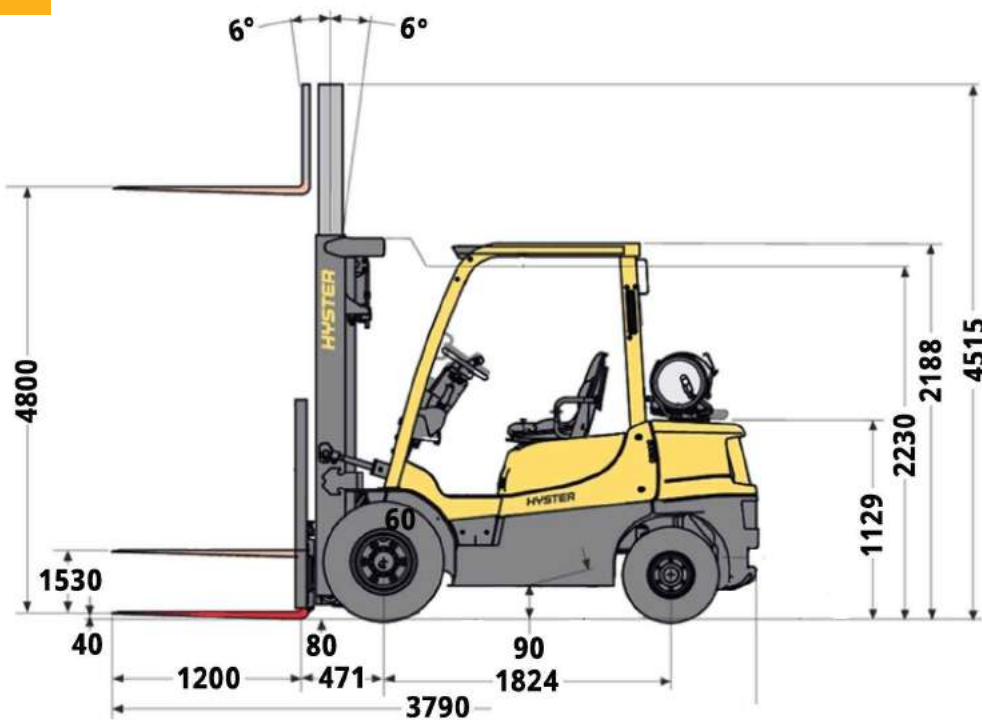

ZIJAANZICHT HYSTER H2.5XT