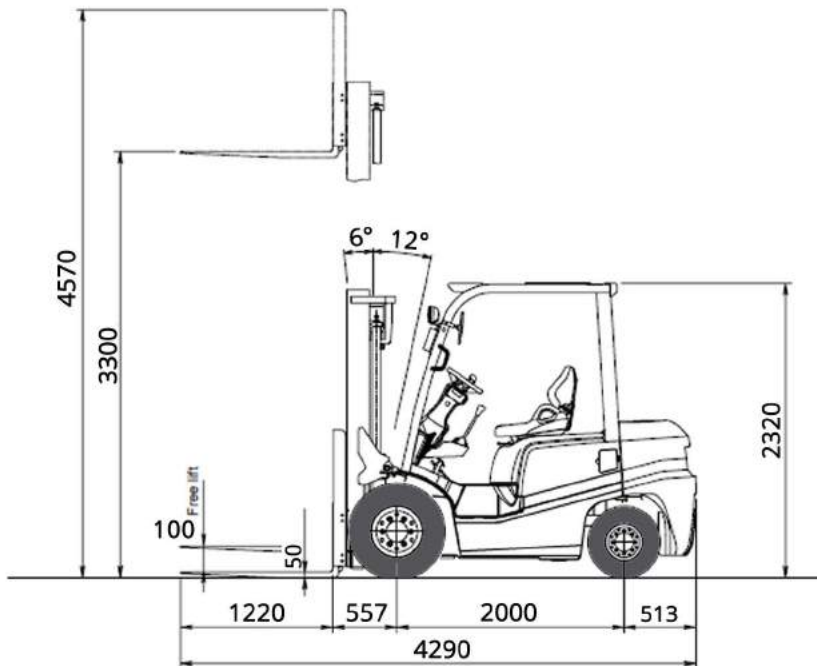

ZIJAANZICHT MITSUBISHI FD40K