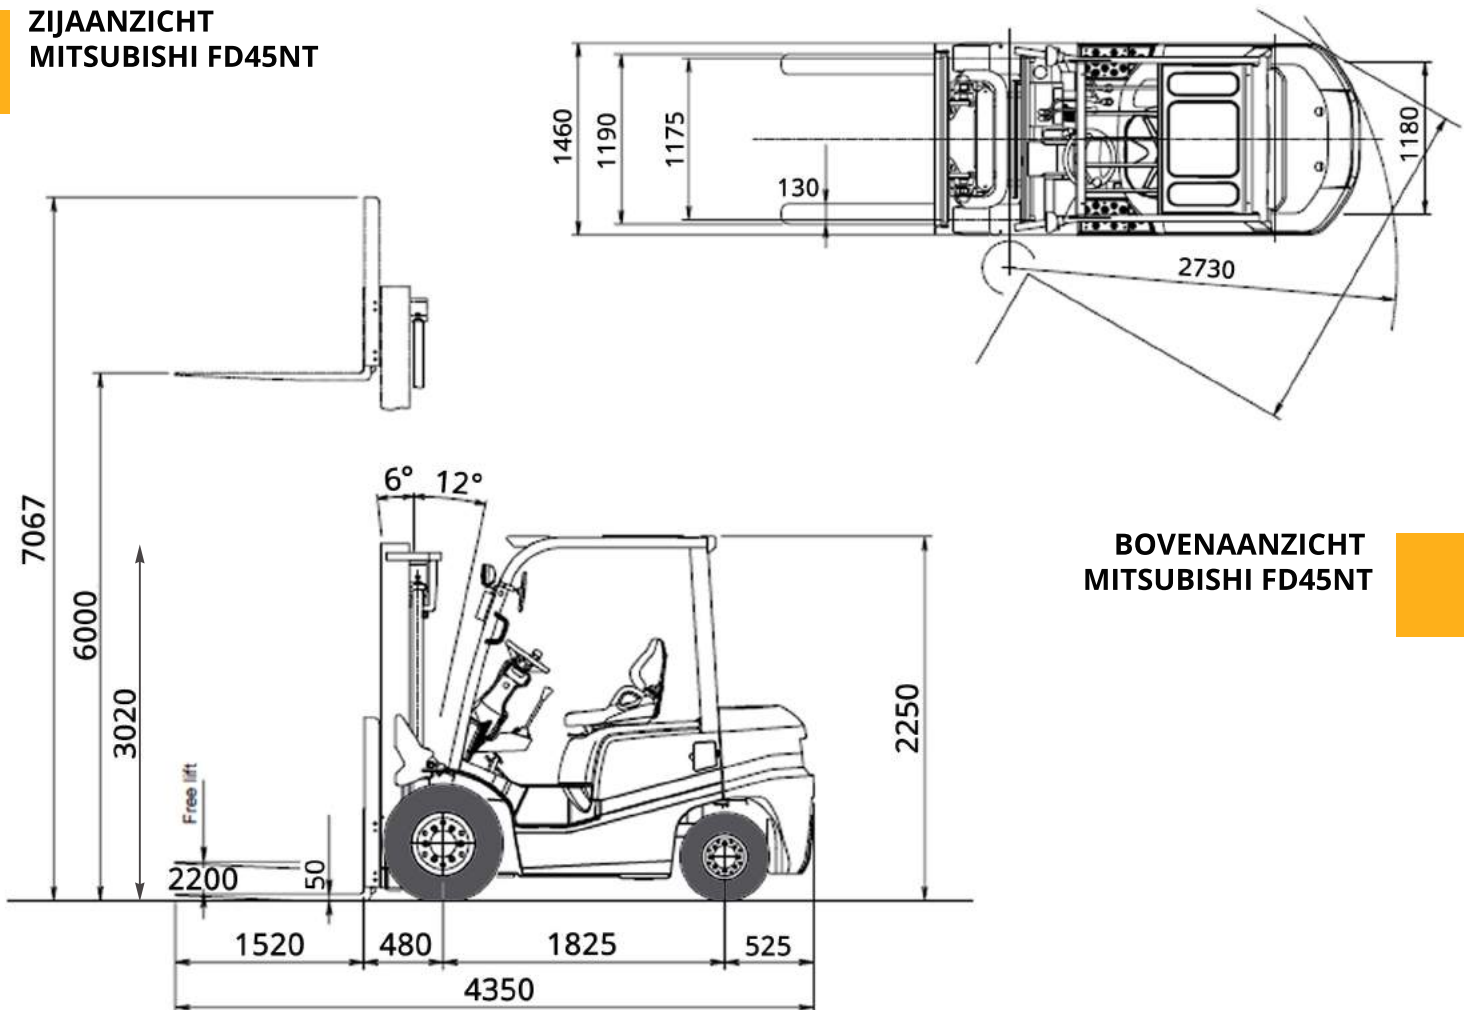

Type	MITSUBISHI FD45NT
Hefcapaciteit	4.500 kg
Max. hefhoogte	6.00 meter
Eigen gewicht	6.330 kg
Aandrijving	Diesel
Banden	Volrubber/zwart
Werkomgeving	Binnen & buiten
Rijsnelheid	22 km/u
Klimvermogen	23%
Lengte vorken	1.52 meter
Breedte vorken	0.13 meter
Vrij heffing	2.20 meter
Mast type	3-delig
Afmetingen	
Lengte	4.35 meter
Breedte	1.46 meter
Doorrijhoogte	3.02 meter

- Uitgevoerd met side-shift en verstelbare vorken

ZIJAANZICHT MITSUBISHI FD45NT

BOVENAANZICHT MITSUBISHI FD45NT