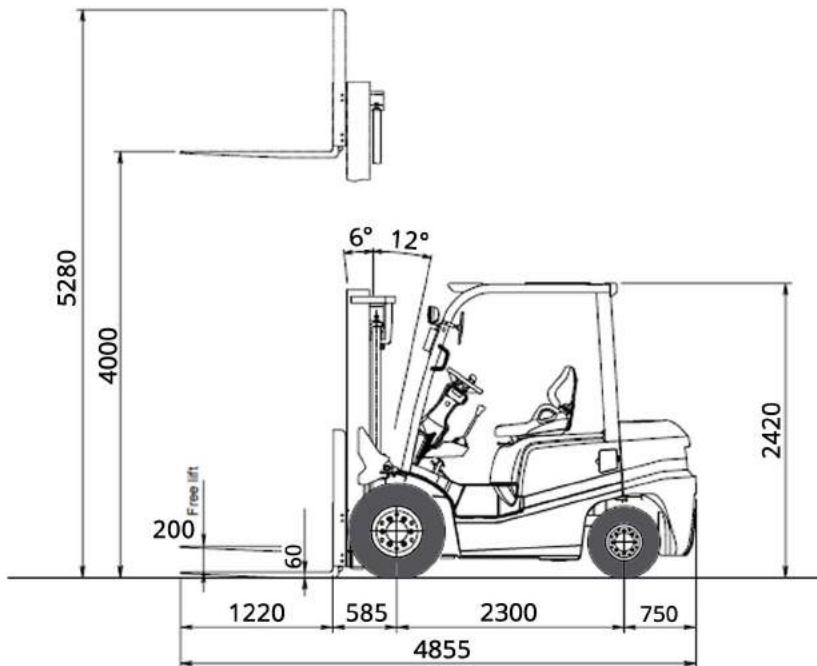

ZIJAAANZICHT MITSUBISHI FD70