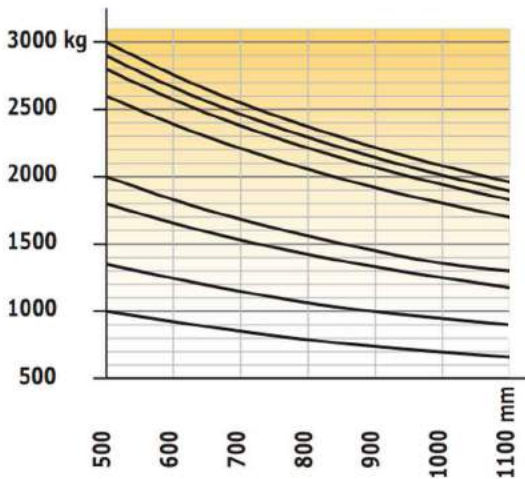

Type	MANITOU M30-4
Hefcapaciteit	3.000 kg
Max. hefhoogte	5.62 meter
Eigen gewicht	6.020 kg
Aandrijving	Dieselmotor
Banden	Volrubber/zwart
Werkomgeving	Binnen & buiten
Rijsnelheid	21.6 km/u
Klimvermogen	21%
Lengte vorken	1.20 meter
Breedte vorken	0.13 meter
Vrij heffing	1.47 meter
Afmetingen	
Lengte	4.70 meter
Breedte	1.92 meter
Hoogte	2.72 meter

Uitgevoerd met side-shift en verstelbare vorken

LAADDIAGRAM MANITOU M30-4 ZONDER SIDESHIFT

LAADDIAGRAM MANITOU M30-4 MET SIDESHIFT