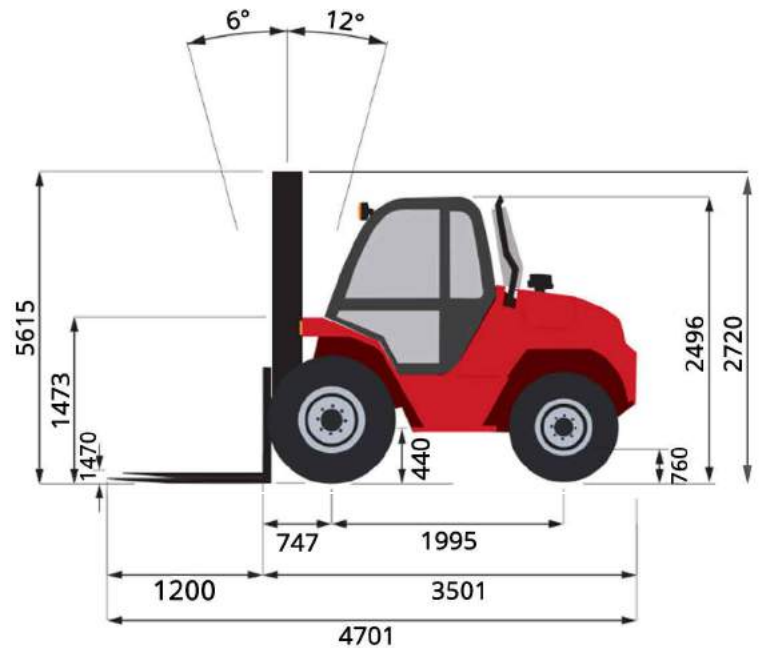

Type	MANITOU M30-4
Hefcapaciteit	3.000 kg
Max. hefhoogte	5.62 meter
Eigen gewicht	6.020 kg
Aandrijving	Dieselmotor
Banden	Volrubber/zwart
Werkomgeving	Binnen & buiten
Rijsnelheid	21.6 km/u
Klimvermogen	21%
Lengte vorken	1.20 meter
Breedte vorken	0.13 meter
Vrij heffing	1.47 meter
Afmetingen	
Lengte	4.70 meter
Breedte	1.92 meter
Hoogte	2.72 meter

Uitgevoerd met side-shift en verstelbare vorken

LAADDIAGRAM MANITOU M30-4 ZONDER SIDESHIFT

LAADDIAGRAM MANITOU M30-4 MET SIDESHIFT