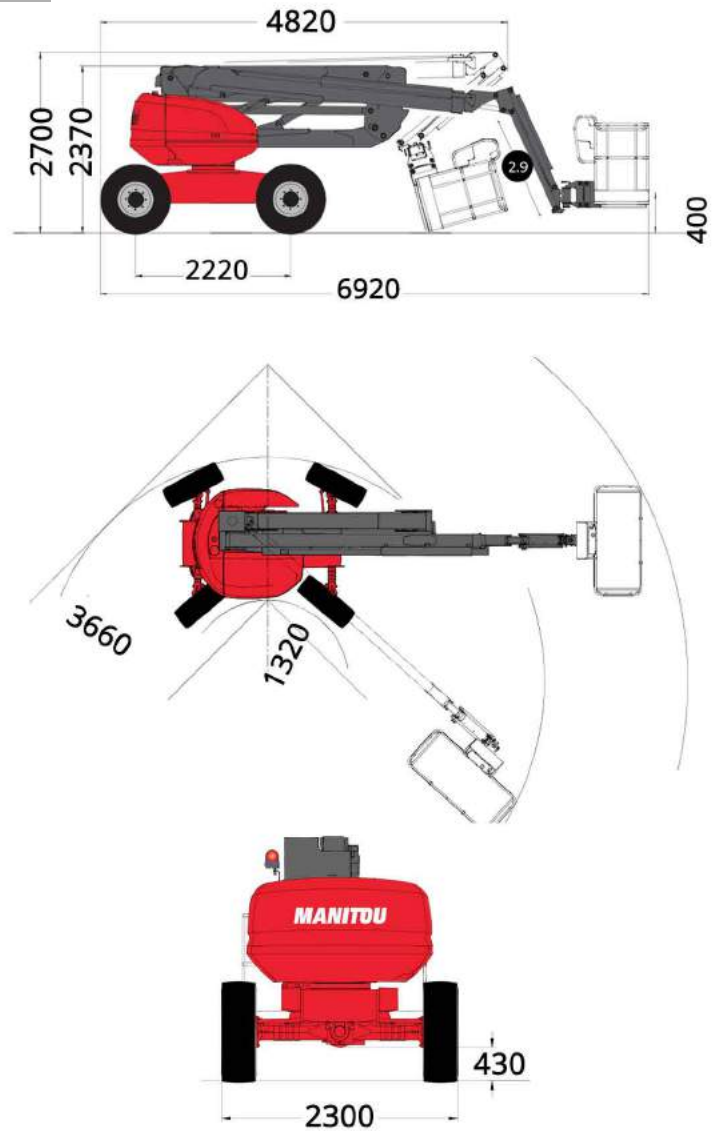

Type	Manitou 160 ATJ+
Werkhoogte	16.21 meter
Platformhoogte	14.21 meter
Reikwijdte	8.94 meter
Knikarmhoogte	7.00 meter
Platform afmeting	0.93 x 2.30 meter
Platform capaciteit	400 kg
Aandrijving	Diesel
Roterende werkkooi	180°
Rijsnelheid	6.0 km/u
Klimvermogen	40%
Eigen gewicht	8.100 kg
Scheefstandsbeveiliging	5°
Startzwaai	0.00 meter
Draaicircel	3.66 meter
Afmetingen	
Lengte	6.92 meter
Breedte	2.30 meter
Hoogte	2.37 meter
Wielbasis	2.22 meter

- Voorzien van ruw terrein banden

WERKDIAGRAM MANITOU 160 ATJ+