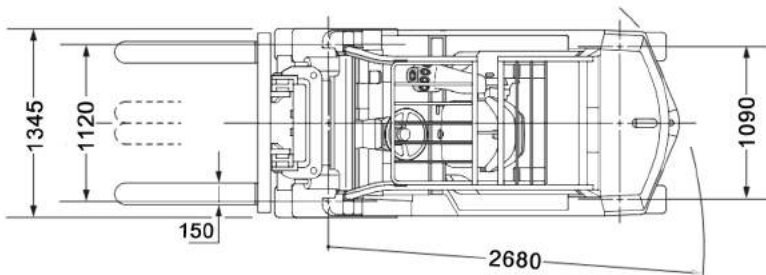

SPECIFICATIES

Type	E-40
Max. capaciteit	4.000 kg
Max. hefhoogte	3.30 meter
Eigen gewicht	6.481 kg
Aandrijving	Accu
Banden	Volrubber/non-marking
Werkomgeving	Binnen & buiten
Rijsnelheid	14 km/u
Klimvermogen	19%
Lengte vorken	1.00 meter
Breedte vorken	0.15 meter
Vrije heffing	1.10 meter
Afmetingen	
Lengte	4.02 meter
Breedte	1.35 meter
Hoogte	2.31 meter

Uitgevoerd met side-shift en verstelbare vorken.