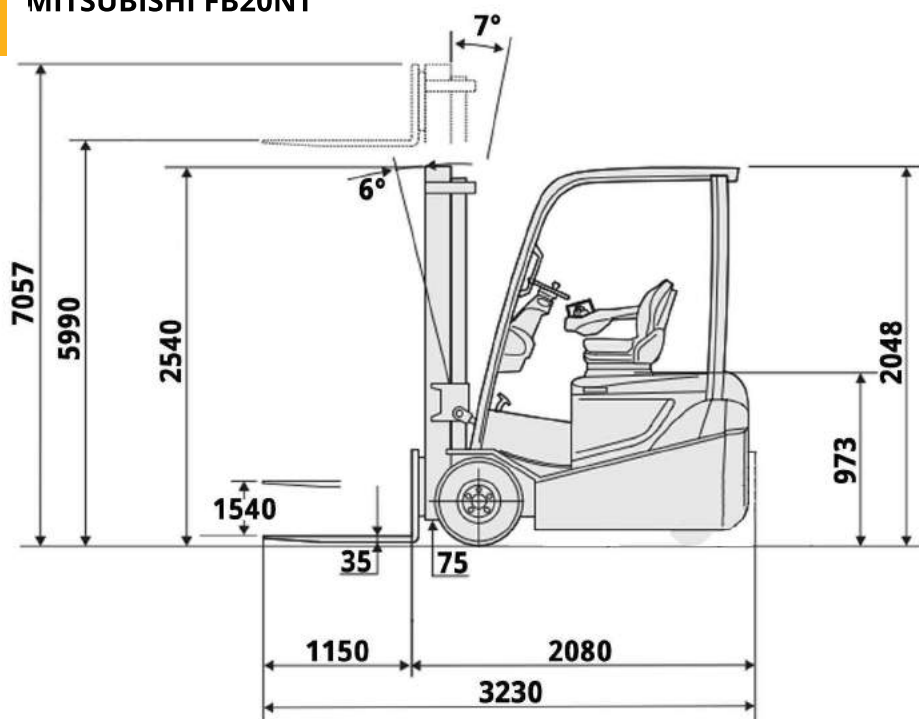

Type	MITSUBISHI FB20NT
Hefcapaciteit	2.000 kg
Max. hefhoogte	5.99 meter
Eigen gewicht	3.520 kg
Aandrijving	Accu
Banden	Volrubber/non-marking
Werkomgeving	Binnen & buiten
Rijsnelheid	13 km/u
Klimvermogen	15%
Lengte vorken	1.15 meter
Breedte vorken	0.10 meter
Vrij heffing	1.54 meter
Mast type	3-delig
Afmetingen	
Lengte	3.23 meter
Breedte	1.13 meter
Doorrijhoogte	2.54 meter

- Uitgevoerd met side-shift en verstelbare vorken
- Voorzien van non-marking banden

ZIJAAZICHT MITSUBISHI FB20NT

BOVENAANZICHT MITSUBISHI FB20NT