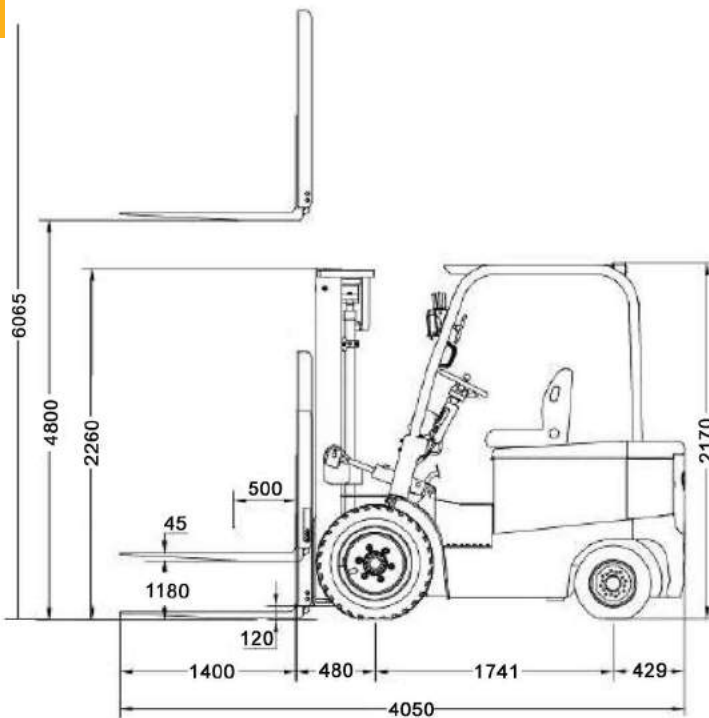

Type	ZOOMLION FB30Z
Hefcapaciteit	3.000 kg
Max. hefhoogte	4.80 meter
Eigen gewicht	5.175 kg
Aandrijving	Accu
Banden	Volrubber/non-marking
Werkomgeving	Binnen & buiten
Rijsnelheid	15 km/u
Klimvermogen	15%
Lengte vorken	1.40 meter
Breedte vorken	0.13 meter
Vrij heffing	1.18 meter
Mast type	3-delig
Afmetingen	
Lengte	4.05 meter
Breedte	1.24 meter
Doorrijhoogte	2.26 meter

- Uitgevoerd met side-shift en verstelbare vorken
- Voorzien van non-marking banden

ZIJAANZICHT ZOOMLION FB30Z

BOVENAANZICHT ZOOMLION FB30Z