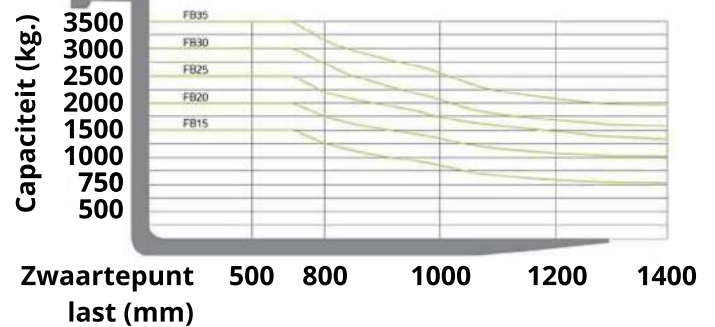

ZIJAANZICHT ZOOMLION FB30Z