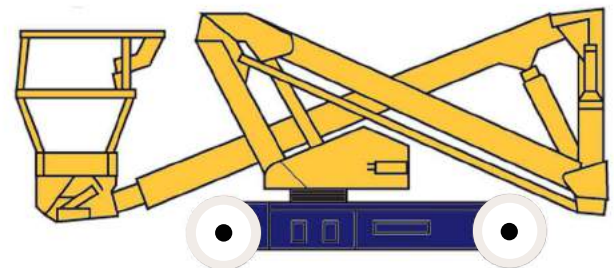

WERKDIAGRAM A38E

4040