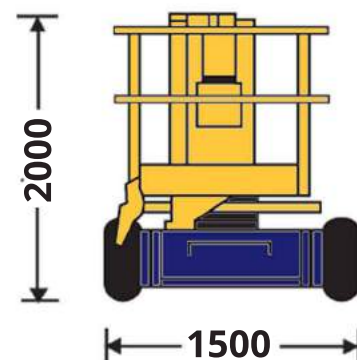

Type	A38E
Werkhoogte	13.50 meter
Platformhoogte	11.50 meter
Reikwijdte	6.10 meter
Knikarmhoogte	5.00 meter
Platform afmeting	0.71 x 1.24 meter
Platform capaciteit	215 kg
Aandrijving	Accu
Rijsnelheid	4 km/u
Klimvermogen	36%
Eigen gewicht	3.770 kg
Scheefstandsbeveiliging	5°
Startzwaai	0.00 meter
Draaicircel	2.40 meter
Afmetingen	
Lengte	4.04 meter
Breedte	1.50 meter
Hoogte	2.00 meter

- Voorzien van non-marking banden

WERKDIAGRAM A38E

4040

1500