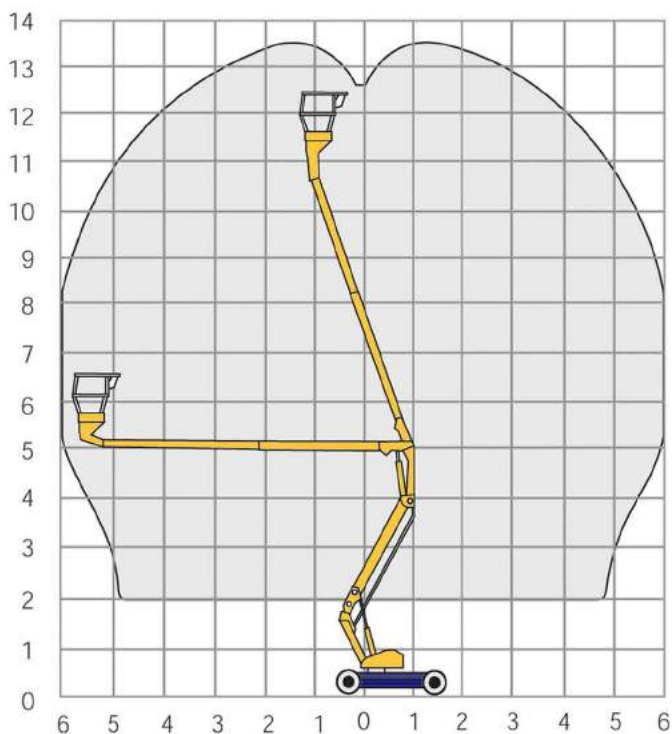

Type	A38E
Werkhoogte	13.50 meter
Platformhoogte	11.50 meter
Reikwijdte	6.10 meter
Knikarmhoogte	5.00 meter
Platform afmeting	0.71 x 1.24 meter
Platform capaciteit	215 kg
Aandrijving	Accu
Rijsnelheid	4 km/u
Klimvermogen	36%
Eigen gewicht	3.770 kg
Scheefstandsbeveiliging	5°
Startzwaai	0.00 meter
Draaicircel	2.40 meter
<b>Afmetingen</b>	
Lengte	4.04 meter
Breedte	1.50 meter
Hoogte	2.00 meter

- Voorzien van non-marking banden

## WERKDIAGRAM A38E

4040

1500