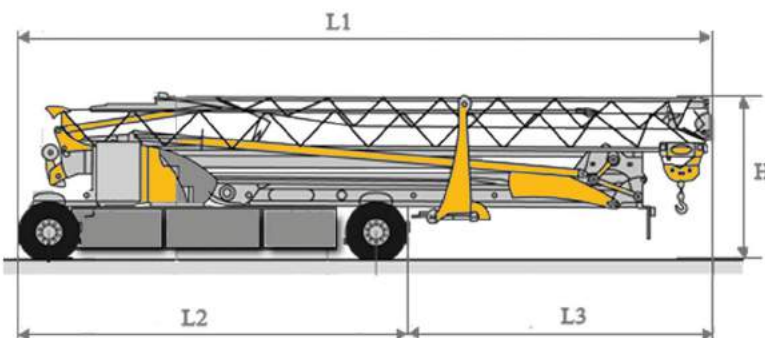

Hijstabel (10t/m)

12	13	14	15	16	17	18	19	20	21	22	23	24	m
825	750	700	650	625	575	550	525	500	475	450	425	400	kg

SPECIFICATIES

4-WIEL GESTUURD

3 Stuurinstellingen

Type	FMGru 724 Electromobiel
Max. hijscapaciteit	1.800 kg / 1.000 kg
Max. capaciteit max. vlucht	700 kg / 410 kg
Max. vlucht	24.00 meter
Max. haakhoogte	19.45 meter
Bediening kraan	Radiografisch
Rijsnelheid	Stapvoets
Aandrijving	Aggregaat (inclusief)
Voeding	230V / 20A of 400V / 32A
Afmetingen	
Lengte (L1)	12.60 meter
Lengte (L2)	6.20 meter
Lengte (L3)	6.40 meter
Hoogte (H)	3.10 meter (excl. ballast)
Breedte	2.55 meter
Bodemvrijheid	0.35 meter