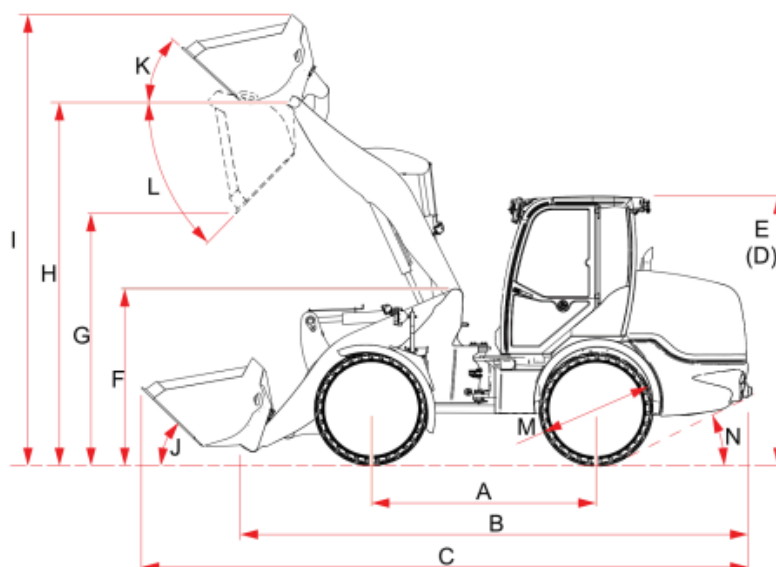

Type	GIANT G2700 HD+ X-tra
Hefcapaciteit	2.355 kg
Max. hoogte met bak	2.98 meter
Eigen gewicht	2.600 kg
Aandrijving	Electromotor
Banden	Volrubber/zwart
Werkomgeving	Binnen & buiten
Rijsnelheid	18 km/u
Klimvermogen	28%
Wielbasis	1.70 meter
Draairadius	2.62 meter
Hoogte draaipunt	2.52 meter
Lengte vorken	1.20 meter
Breedte vorken	0.10 meter
Afmetingen	
Lengte	3.38 meter
Breedte	1.10 meter
Hoogte	2.34 meter

Leverbaar met lepelbord, volumebak of puinbak

AFMETINGEN GIANT G2700E X-tra

- A. 1708 mm
- B. 3377 mm
- C. 4149 mm
- D. 2339 mm
- E. [N.v.t]
- F. 1513 mm
- G. 1753 mm

- H. 2517 mm
- I. 3104 mm
- J. 42°
- K. 46°
- L. 36°
- M. Ø 850 mm
- N. 26°

CAPACITEITEN GIANT G2700 E X-tra

- S 2.240 kg.
- T 2.020 kg.
- U 1.575 kg.
- V 1.260 kg.
- W 3.250 kg.
- X 2.275 kg.
- Y 1.600 kg.