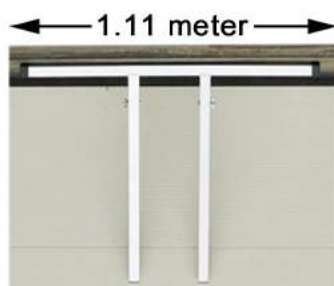

WERKDIAGRAM GEVELRIDDER M

Uithouder