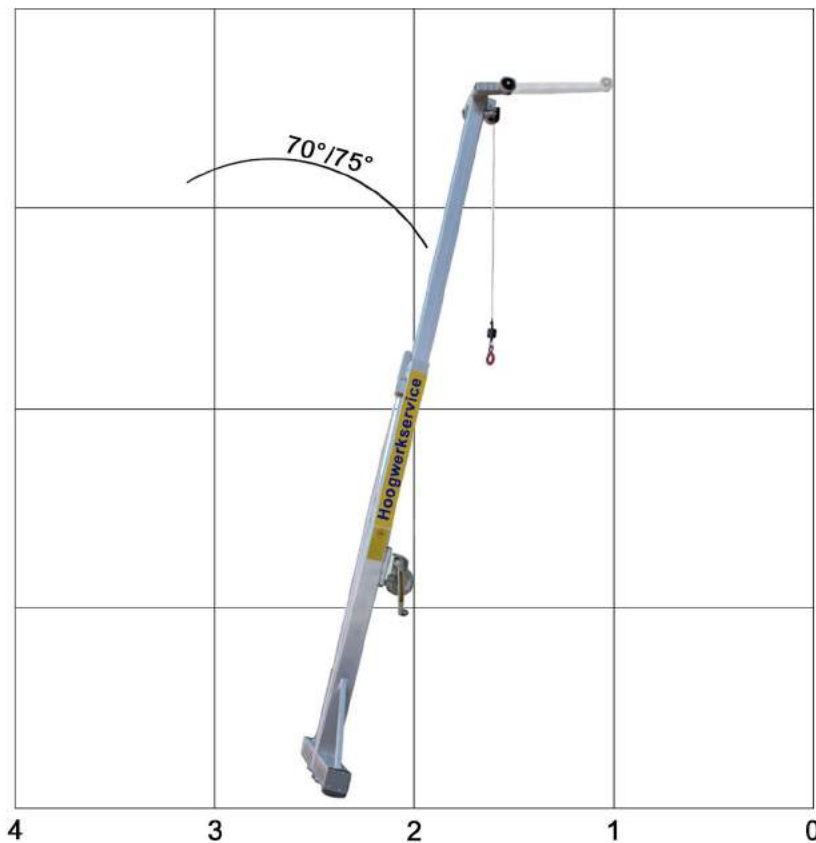

Type	Gevelridder M
Hefhoogte	5.70
Capaciteit	200 kg
Ingeschoven lengte	2.25 meter
Uitgeschoven lengte	6.00 meter
Eigen gewicht	23 kg
Afmetingen	
Breedte voet	0.85 meter
Breedte uithouder	1.11 meter

- Zelf te vervoeren

WERKDIAGRAM GEVELRIDDER M

Uithouder

AFMETINGEN GEVELRIDDER M