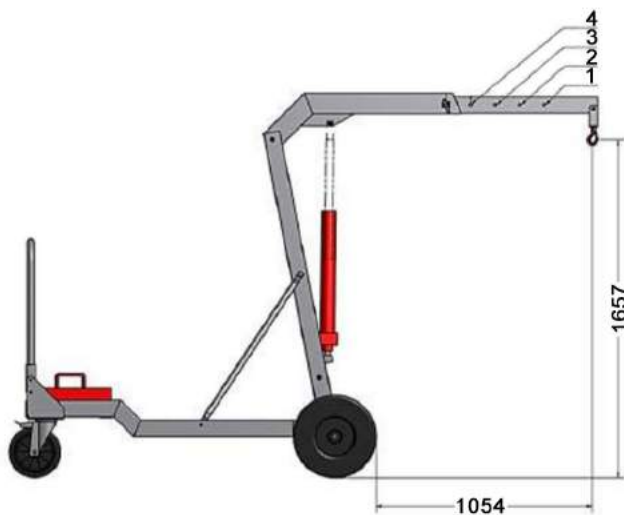

Type	MR 450
Uitvoering	Demontabel
Capaciteit	450 kg
Hefhoogte	2.70 meter
Voorwaartse reikwijdte	1.00 meter x 260 kg
Eigen gewicht	185 + 13 x 22 kg
Banden	Zwart
Werkomgeving	Binnen & buiten
Aandrijving	Handmatig
Zuignappen	4 x Ø 210 mm
Afmetingen	
Lengte	2.37 meter
Breedte	0.77 meter
Hoogte	1.68 meter

- Geheel demontabel

AFMETINGEN MR 450

- Capaciteit:
- 1 = 450 kg.
 - 2 = 390 kg.
 - 3 = 330 kg.
 - 4 = 280 kg.