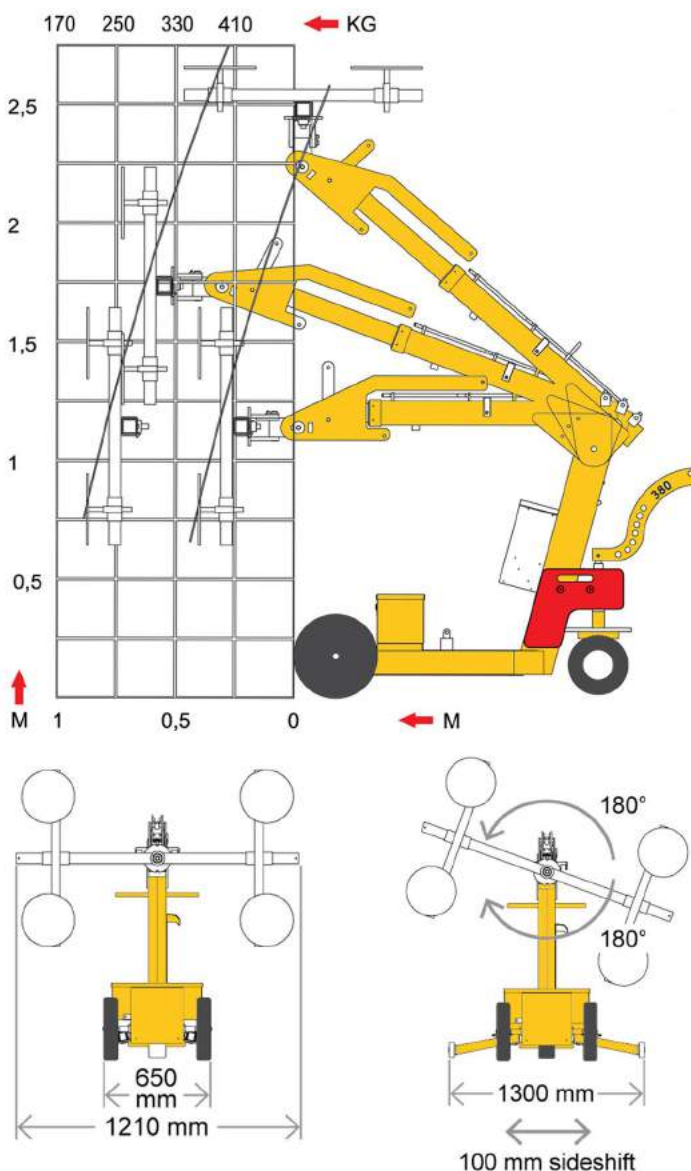

Type	SL 380 Midi
Uitvoering	Zelfrijdend
Capaciteit voorwaarts	380 kg
Capaciteit zijwaarts	200 meter
Hefhoogte	2.82 meter
Reikwijdte	0.90 meter
Horizontale beweging hefarm	5 cm links & 5 cm rechts
Eigen gewicht	570 kg (incl. contragewicht)
Banden	Zwart
Werkomgeving	Binnen & buiten
Aandrijving	Accu
<b>Afmetingen</b>	
Lengte	2.10 meter
Breedte	0.65 meter
Hoogte	1.35 meter

## WERKDIAGRAM SL 380 MIDI

## AFMETINGEN SL 380 MIDI