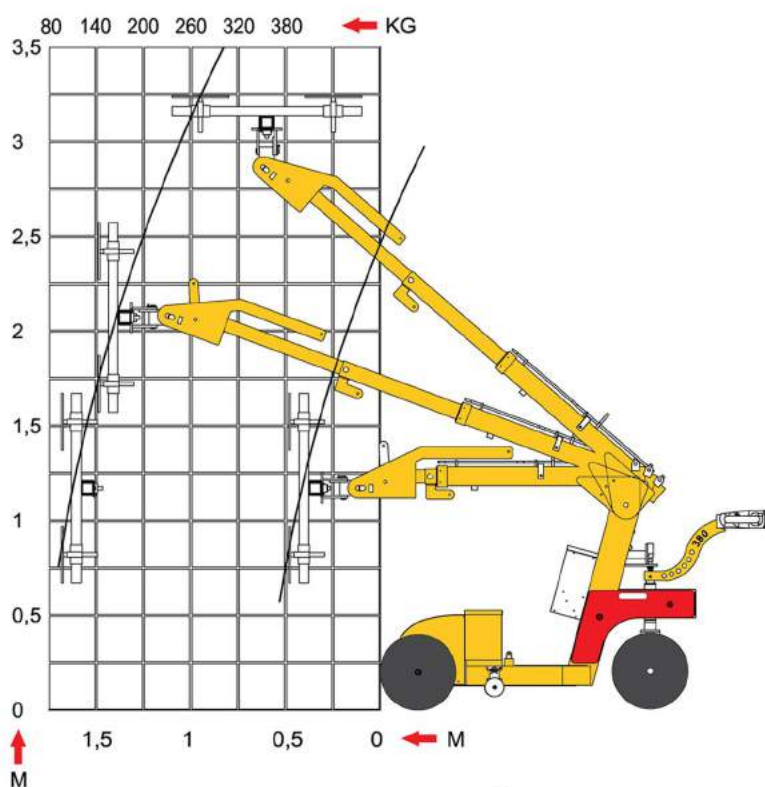

Type	SL 380 Outdoor High Lifter
Uitvoering	Zelfrijdend
Capaciteit voorwaarts	380 kg
Capaciteit zijwaarts	200 meter
Hefhoogte	3.50 meter
Reikwijdte	1.70 meter
Horizontale beweging hefarm	5 cm links & 5 cm rechts
Eigen gewicht	650 kg (incl. contragewicht)
Banden	Zwart
Werkomgeving	Binnen & buiten
Aandrijving	Accu
Afmetingen	
Lengte	2.160 meter
Breedte	0.82 meter
Hoogte	1.35 meter

- Voorzien van radiografische bediening

WERKDIAGRAM SL 380 OUTDOOR HIGH LIFTER

AFMETINGEN SL 380 OUTDOOR HIGH LIFTER