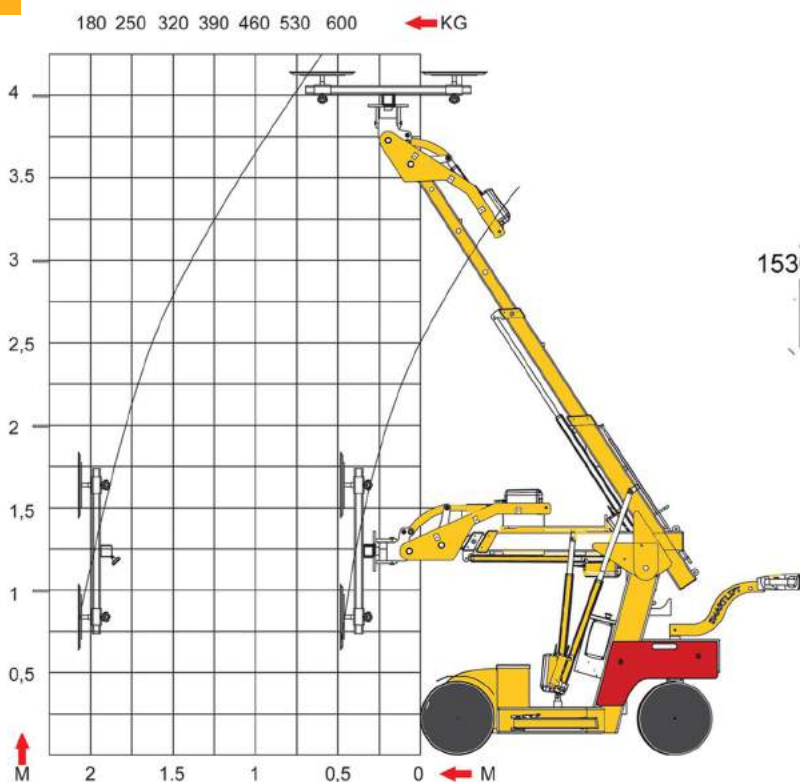

Type	SL 608 Outdoor High Lifter
Uitvoering	Zelfrijdend
Capaciteit	608 kg
Hefhoogte	4.08 meter
Reikwijdte	2.05 meter
Horizontale beweging hefarm	5 cm links & 5 cm rechts
Eigen gewicht	930 kg (incl. contragewicht)
Banden	Zwart
Werkomgeving	Binnen & buiten
Aandrijving	Accu
Zuignappen	4 x Ø 400 mm
Afmetingen	
Lengte	2.34 meter
Breedte	0.84 meter
Hoogte	1.53 meter

- Voorzien van radiografische bediening

WERKDIAGRAM SL 608 OUTDOOR HIGH LIFTER

AFMETINGEN SL 608 OUTDOOR HIGH LIFTER