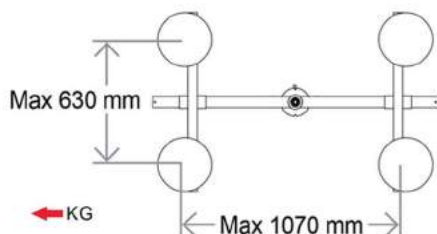

Type	SL 208 Compact
Uitvoering	Zelfrijdend
Capaciteit	208 kg
Capaciteit uitgeschoven	150 meter
Hefhoogte	2.74 meter
Reikwijdte	0.50 meter
Eigen gewicht	480 kg (incl. contragewicht)
Banden	Zwart
Werkomgeving	Binnen & buiten
Aandrijving	Accu
Afmetingen	
Lengte	1.65 meter
Breedte	0.72 meter
Hoogte	1.23 meter

Hoogwerkservice
sterk in hoog werk

- Voorzien van radiografische bediening
- Flexibel kopstuk

WERKDIAGRAM SL 208 COMPACT

AFMETINGEN SL 208 COMPACT