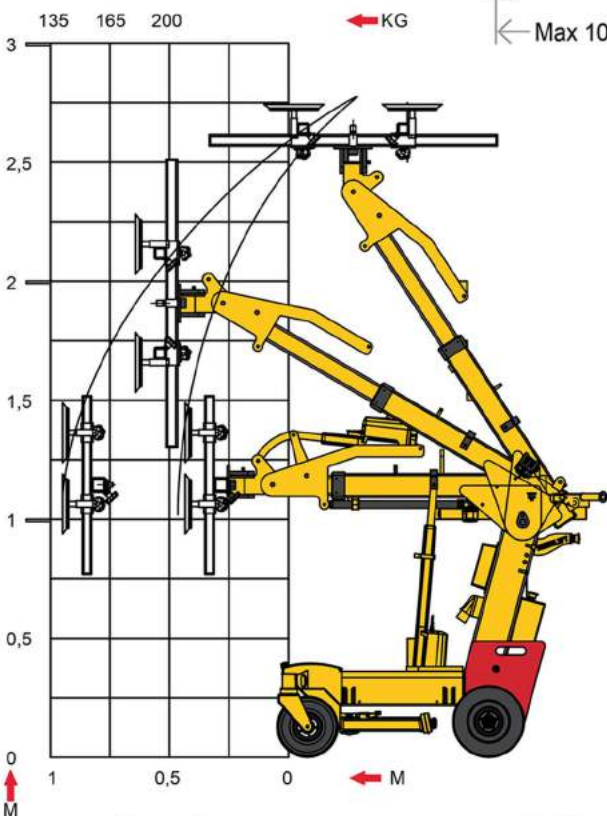

Type	SL 208 Compact
Uitvoering	Zelfrijdend
Capaciteit	208 kg
Capaciteit uitgeschoven	150 meter
Hefhoogte	2.74 meter
Reikwijdte	0.50 meter
Eigen gewicht	480 kg (incl. contragewicht)
Banden	Zwart
Werkomgeving	Binnen & buiten
Aandrijving	Accu
Afmetingen	
Lengte	1.65 meter
Breedte	0.72 meter
Hoogte	1.23 meter

Hoogwerkservice
sterk in hoog werk

- Voorzien van radiografische bediening
- Flexibel kopstuk

WERKDIAGRAM SL 208 COMPACT

AFMETINGEN SL 208 COMPACT