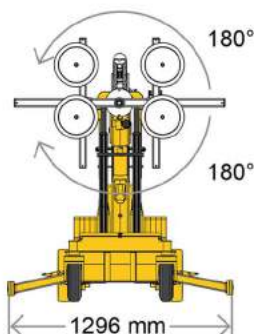

Type	SL 208 Compact
Uitvoering	Zelfrijdend
Capaciteit	208 kg
Capaciteit uitgeschoven	150 meter
Hefhoogte	2.74 meter
Reikwijdte	0.50 meter
Eigen gewicht	480 kg (incl. contragewicht)
Banden	Zwart
Werkomgeving	Binnen & buiten
Aandrijving	Accu
Afmetingen	
Lengte	1.65 meter
Breedte	0.72 meter
Hoogte	1.23 meter

Hoogwerkservice
sterk in hoog werk

- Voorzien van radiografische bediening
- Flexibel kopstuk

WERKDIAGRAM SL 208 COMPACT

AFMETINGEN SL 208 COMPACT