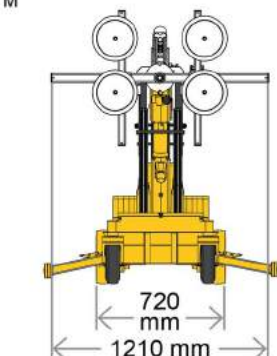

Type	SL 208 Compact
Uitvoering	Zelfrijdend
Capaciteit	208 kg
Capaciteit uitgeschoven	150 meter
Hefhoogte	2.74 meter
Reikwijdte	0.50 meter
Eigen gewicht	480 kg (incl. contragewicht)
Banden	Zwart
Werkomgeving	Binnen & buiten
Aandrijving	Accu
Afmetingen	
Lengte	1.65 meter
Breedte	0.72 meter
Hoogte	1.23 meter

Hoogwerkservice
sterk in hoog werk

- Voorzien van radiografische bediening
- Flexibel kopstuk

WERKDIAGRAM SL 208 COMPACT

AFMETINGEN SL 208 COMPACT