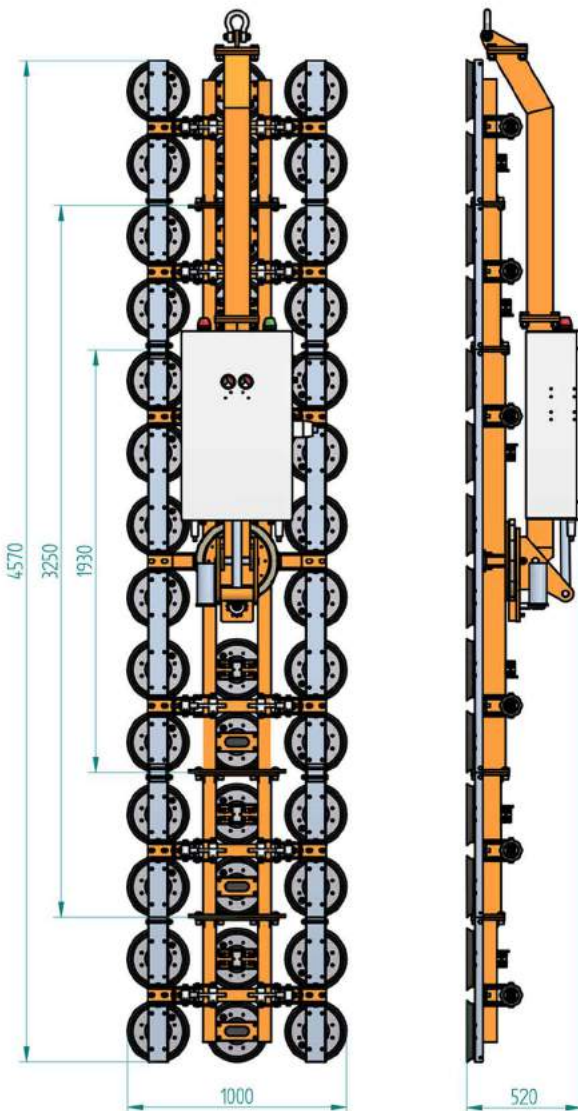

Type	GL-MGS 2000
Capaciteit	2.000 kg
Eigen gewicht	618 kg
Diameter vacuümnap	28 cm
Uitvoering	Draaibaar & kantelbaar
Aandrijving	Accu / 24V
Afmetingen	
Lengte	4.57 meter
Breedte	1.00 meter
Dikte	0.52 meter
Transport	Voorzien van transportkar
Bediening	Radiografisch

AFMETINGEN GL-MGS 2000

- Dubbel vacuüm circuit
- Volgens NEN13155

AFMETINGEN GL-MGS 2000 TRANSPORT TOESTAND