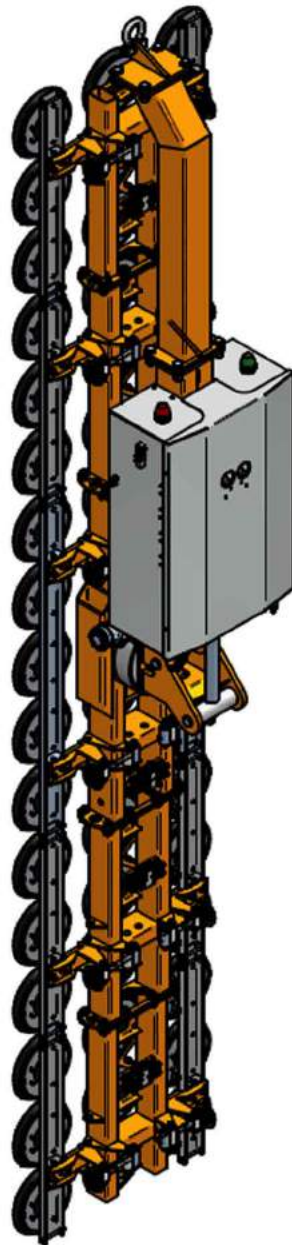

<b>Type</b>	<b>GL-MGS 2500</b>
Capaciteit	2.500 kg
Eigen gewicht	936 kg
Diameter vacuümnap	28 cm
Uitvoering	Draaibaar & kantelbaar
Aandrijving	Accu / 24V
<b>Afmetingen</b>	
Lengte	1.00 meter
Breedte	5.10 meter
Dikte	0.63 meter
Transport	Voorzien van transportkar
Bediening	Radiografisch

## AFMETINGEN GL-M 2500

- Dubbel vacuüm circuit
- Volgens NEN13155

## GLAS ELEMENT BOL GEBOGEN

## GLAS ELEMENT HOL GEBOGEN