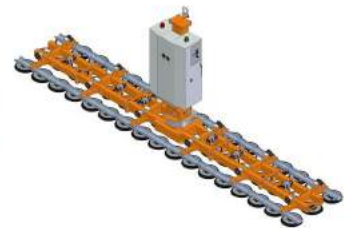

Versie C
50 zuignappen
Max capaciteit 2500 kg.
Eigen gewicht 730 kg.