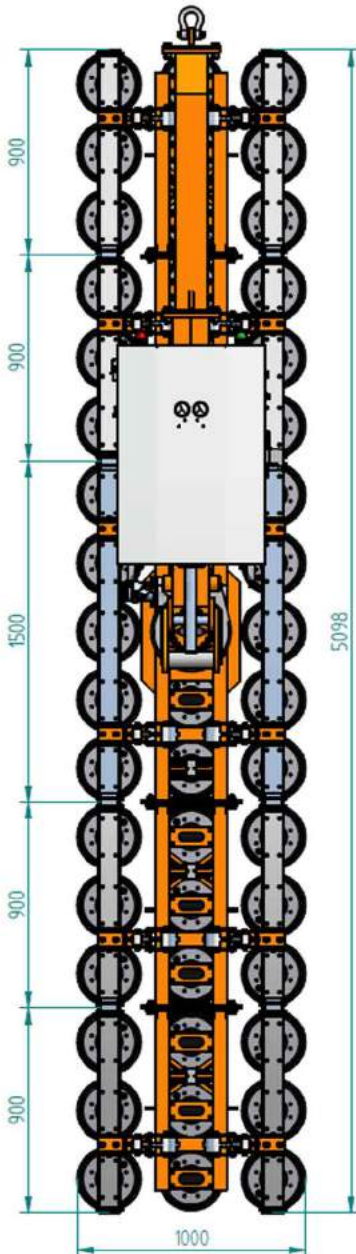

<b>Type</b>	<b>GL-MGS 2500</b>
Capaciteit	2.500 kg
Eigen gewicht	936 kg
Diameter vacuümnap	28 cm
Uitvoering	Draaibaar & kantelbaar
Aandrijving	Accu / 24V
<b>Afmetingen</b>	
Lengte	1.00 meter
Breedte	5.10 meter
Dikte	0.63 meter
Transport	Voorzien van transportkar
Bediening	Radiografisch

## AFMETINGEN GL-M 2500

- Dubbel vacuüm circuit
- Volgens NEN13155

## GLAS ELEMENT BOL GEBOGEN

## GLAS ELEMENT HOL GEBOGEN