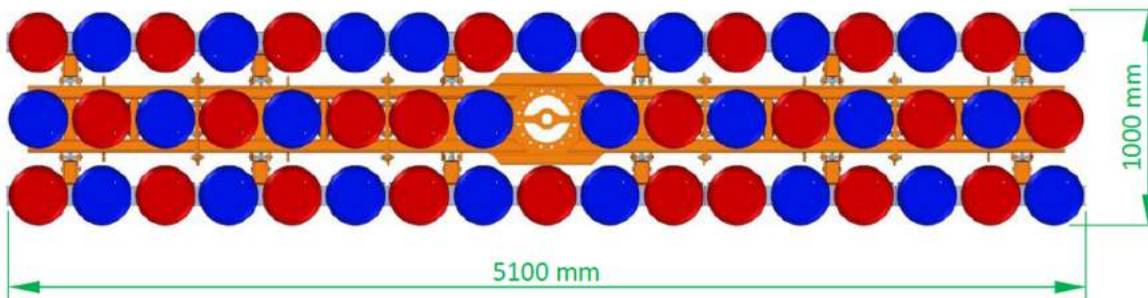

## AFMETINGEN GL-M 2500

- Dubbel vacuüm circuit
- Volgens NEN13155

## GL-MGS 2500 MET UITBREIDINGEN

- Vacuüm circuit 1
- Vacuüm circuit 2

**Versie A**  
14 zuignappen  
Max capaciteit 800 kg.  
Eigen gewicht 465 kg.

**Versie B**  
32 zuignappen  
Max capaciteit 1600 kg.  
Eigen gewicht 610 kg.