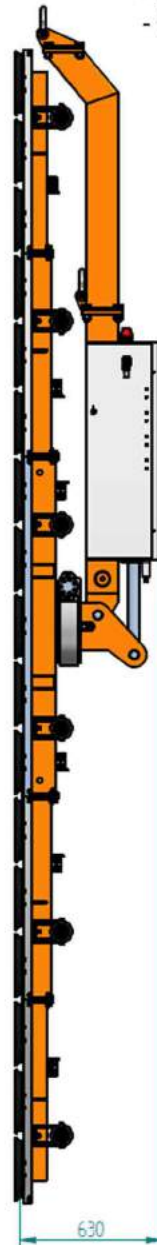

<b>Type</b>	<b>GL-MGS 2500</b>
Capaciteit	2.500 kg
Eigen gewicht	936 kg
Diameter vacuümnap	28 cm
Uitvoering	Draaibaar & kantelbaar
Aandrijving	Accu / 24V
<b>Afmetingen</b>	
Lengte	1.00 meter
Breedte	5.10 meter
Dikte	0.63 meter
Transport	Voorzien van transportkar
Bediening	Radiografisch

## AFMETINGEN GL-M 2500

- Dubbel vacuüm circuit
- Volgens NEN13155