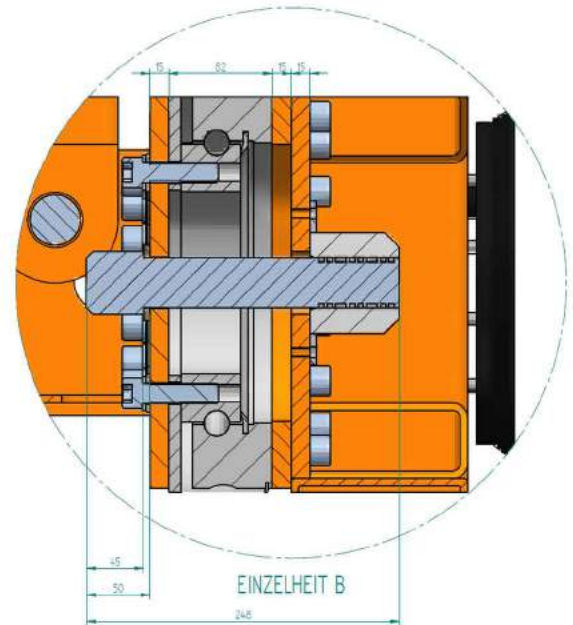

<b>Type</b>	<b>GL-MGS 2500</b>
Capaciteit	2.500 kg
Eigen gewicht	936 kg
Diameter vacuümnap	28 cm
Uitvoering	Draaibaar & kantelbaar
Aandrijving	Accu / 24V
<b>Afmetingen</b>	
Lengte	1.00 meter
Breedte	5.10 meter
Dikte	0.63 meter
Transport	Voorzien van transportkar
Bediening	Radiografisch

## AFMETINGEN GL-M 2500

- Dubbel vacuüm circuit
- Volgens NEN13155