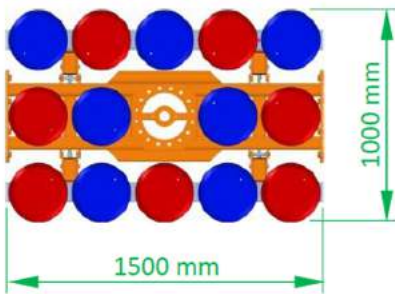

GL-MGS 2500 MET UITBREIDINGEN

- Vacuüm circuit 1
- Vacuüm circuit 2

Versie A
14 zuignappen
Max capaciteit 800 kg.
Eigen gewicht 465 kg.