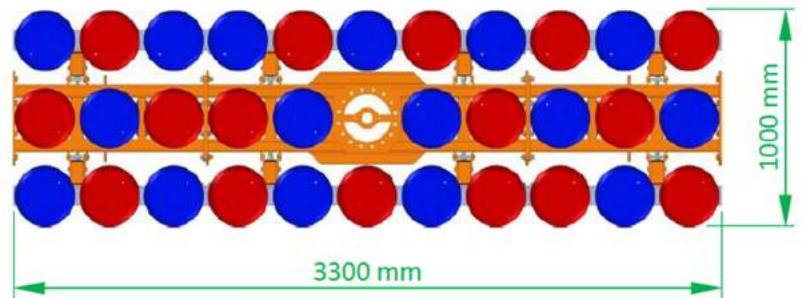

## AFMETINGEN GL-M 2500

- Dubbel vacuüm circuit
- Volgens NEN13155

## GL-MGS 2500 MET UITBREIDINGEN

- Vacuüm circuit 1
- Vacuüm circuit 2

**Versie A**  
14 zuignappen  
Max capaciteit 800 kg.  
Eigen gewicht 465 kg.

**Versie B**  
32 zuignappen  
Max capaciteit 1600 kg.  
Eigen gewicht 610 kg.

## GLAS ELEMENT BOL GEBOGEN