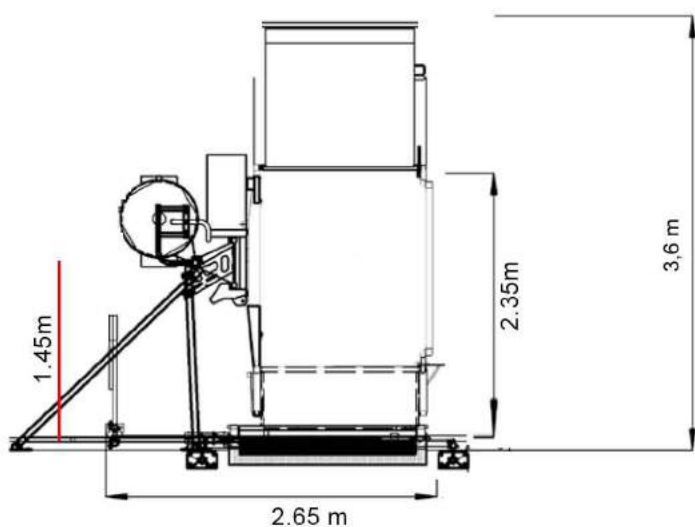

ZIJAANZICHT 850 Z