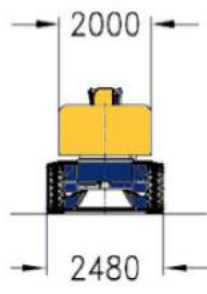

SPECIFICATIES

Removable side panel

Type	HAB T20 K5
Max. werkhogte	20.32 meter
Max. platformhoogte	18.32 meter
Max. reikwijdte	17.17 meter
Platformafmeting	0.96 x 5.00 meter
Platform capaciteit	200 kg
Scheefstandsbeveiliging	3°
Banden	Ruw terrein
Rijsnelheid	5.0 km/u
Klimvermogen	45%
Eigen gewicht	14.200 kg
Aandrijving	Dieselmotor
Startzwaai	0.75 meter
Afmetingen	
Lengte	9.23 meter
Breedte	2.48 meter
Hoogte	2.68 meter