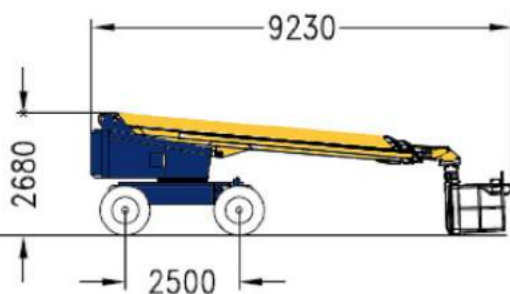

SPECIFICATIES

Removable side panel

Type	HAB T20 K5
Max. werkhogte	20.32 meter
Max. platformhoogte	18.32 meter
Max. reikwijdte	17.17 meter
Platformafmeting	0.96 x 5.00 meter
Platform capaciteit	200 kg
Scheefstandsbeveiliging	3°
Banden	Ruw terrein
Rijsnelheid	5.0 km/u
Klimvermogen	45%
Eigen gewicht	14.200 kg
Aandrijving	Dieselmotor
Startzwaai	0.75 meter
Afmetingen	
Lengte	9.23 meter
Breedte	2.48 meter
Hoogte	2.68 meter