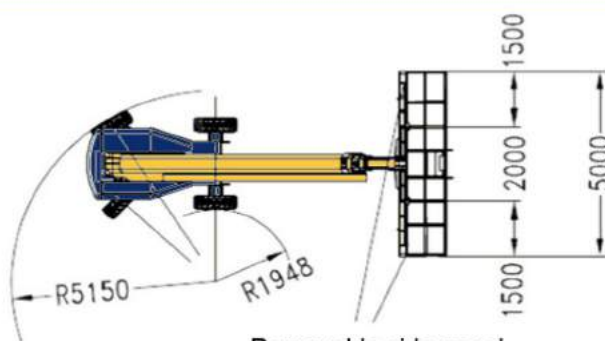

SPECIFICATIES

Removable side panel

Type	HAB T20 K5
Max. werkhogte	20.32 meter
Max. platformhoogte	18.32 meter
Max. reikwijdte	17.17 meter
Platformafmeting	0.96 x 5.00 meter
Platform capaciteit	200 kg
Scheefstandsbeveiliging	3°
Banden	Ruw terrein
Rijsnelheid	5.0 km/u
Klimvermogen	45%
Eigen gewicht	14.200 kg
Aandrijving	Dieselmotor
Startzwaai	0.75 meter
Afmetingen	
Lengte	9.23 meter
Breedte	2.48 meter
Hoogte	2.68 meter