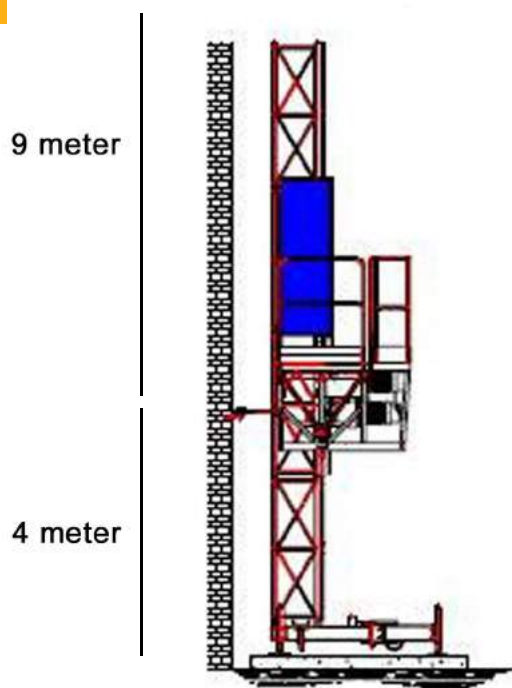

Type	ALBA PEC 130
Max. masthoogte verankerd	150.00 meter
Hefcapaciteit enkele mast	
Platform 2.60 meter	2.000 kg
Platform 13.00 meter	1.000 kg
Hefcapaciteit dubbele mast	
Platform 12.50 meter	2.300 kg
Platform 33.50 meter	900 kg
Max. platformlengte enkele mast	13.00 meter
Max. platformlengte dubbele mast	33.50 mete
Platformbreedte	1.50 meter
Voeding	400V / 32A
Max. verankeringsafstand	9.00 meter
Aandrijving	Elektromotor
Afmetingen basis	1.53 x 1.61 meter

ENKELMAST UITVOERING

DUBBELMAST UITVOERING