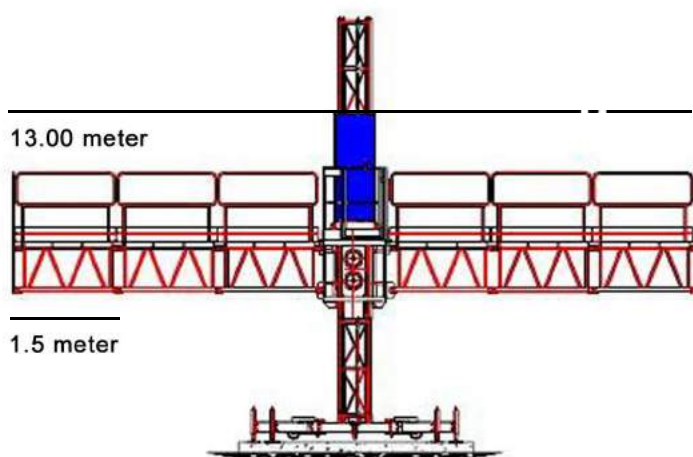

Type	ALBA PEC 130
Max. masthoogte verankerd	150.00 meter
Hefcapaciteit enkele mast	
Platform 2.60 meter	2.000 kg
Platform 13.00 meter	1.000 kg
Hefcapaciteit dubbele mast	
Platform 12.50 meter	2.300 kg
Platform 33.50 meter	900 kg
Max. platformlengte enkele mast	13.00 meter
Max. platformlengte dubbele mast	33.50 mete
Platformbreedte	1.50 meter
Voeding	400V / 32A
Max. verankeringsafstand	9.00 meter
Aandrijving	Elektromotor
Afmetingen basis	1.53 x 1.61 meter

ENKELMAST UITVOERING

DUBBELMAST UITVOERING