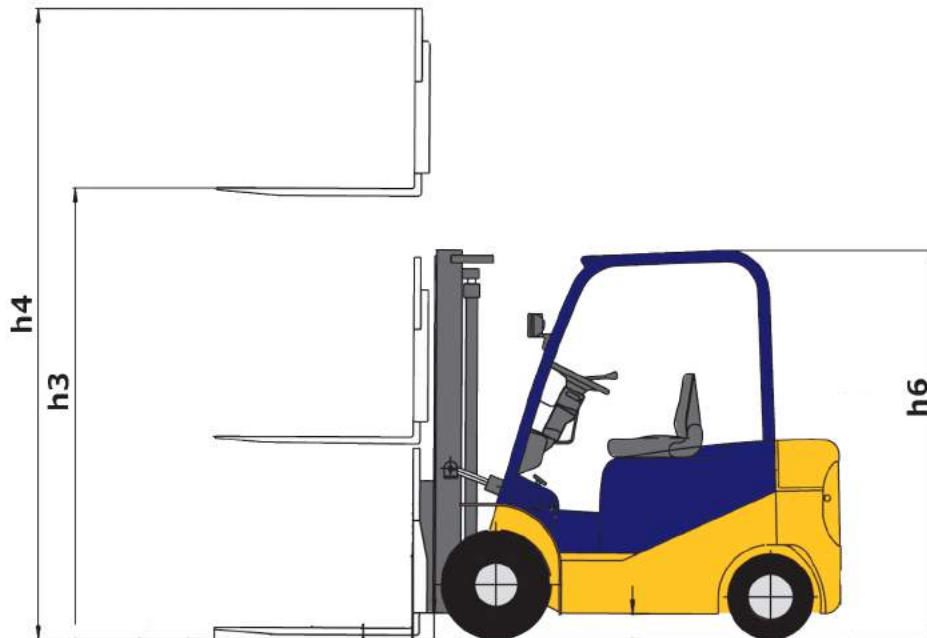

Heftruck diesel/LPG

Specificaties

TYPE	:	V-15 t/m V-40	Eigen gewicht	:	diversen
Uitvoering	:	3-wiel of 4-wiel	<i>Afmetingen</i>		
Maximale hefcapaciteit	:	7.000 kg	Lengte vorken	:	ca. 1.40 meter
Maximale hefhoogte (h3)	:	7.00 meter	Breedte truck	:	diversen
Minimale doorrijhoogte (h6)	:	ca. 2.00 meter			
Banden	:	volrubber / zwart			
Werkomgeving	:	binnen & buiten			
Acculader	:	400V / 32A			
Mogelijke opties	:	side-shift			
		verstelbare vorken			
		gesloten cabine			
		non-marking banden			
		extra hefhoogte			