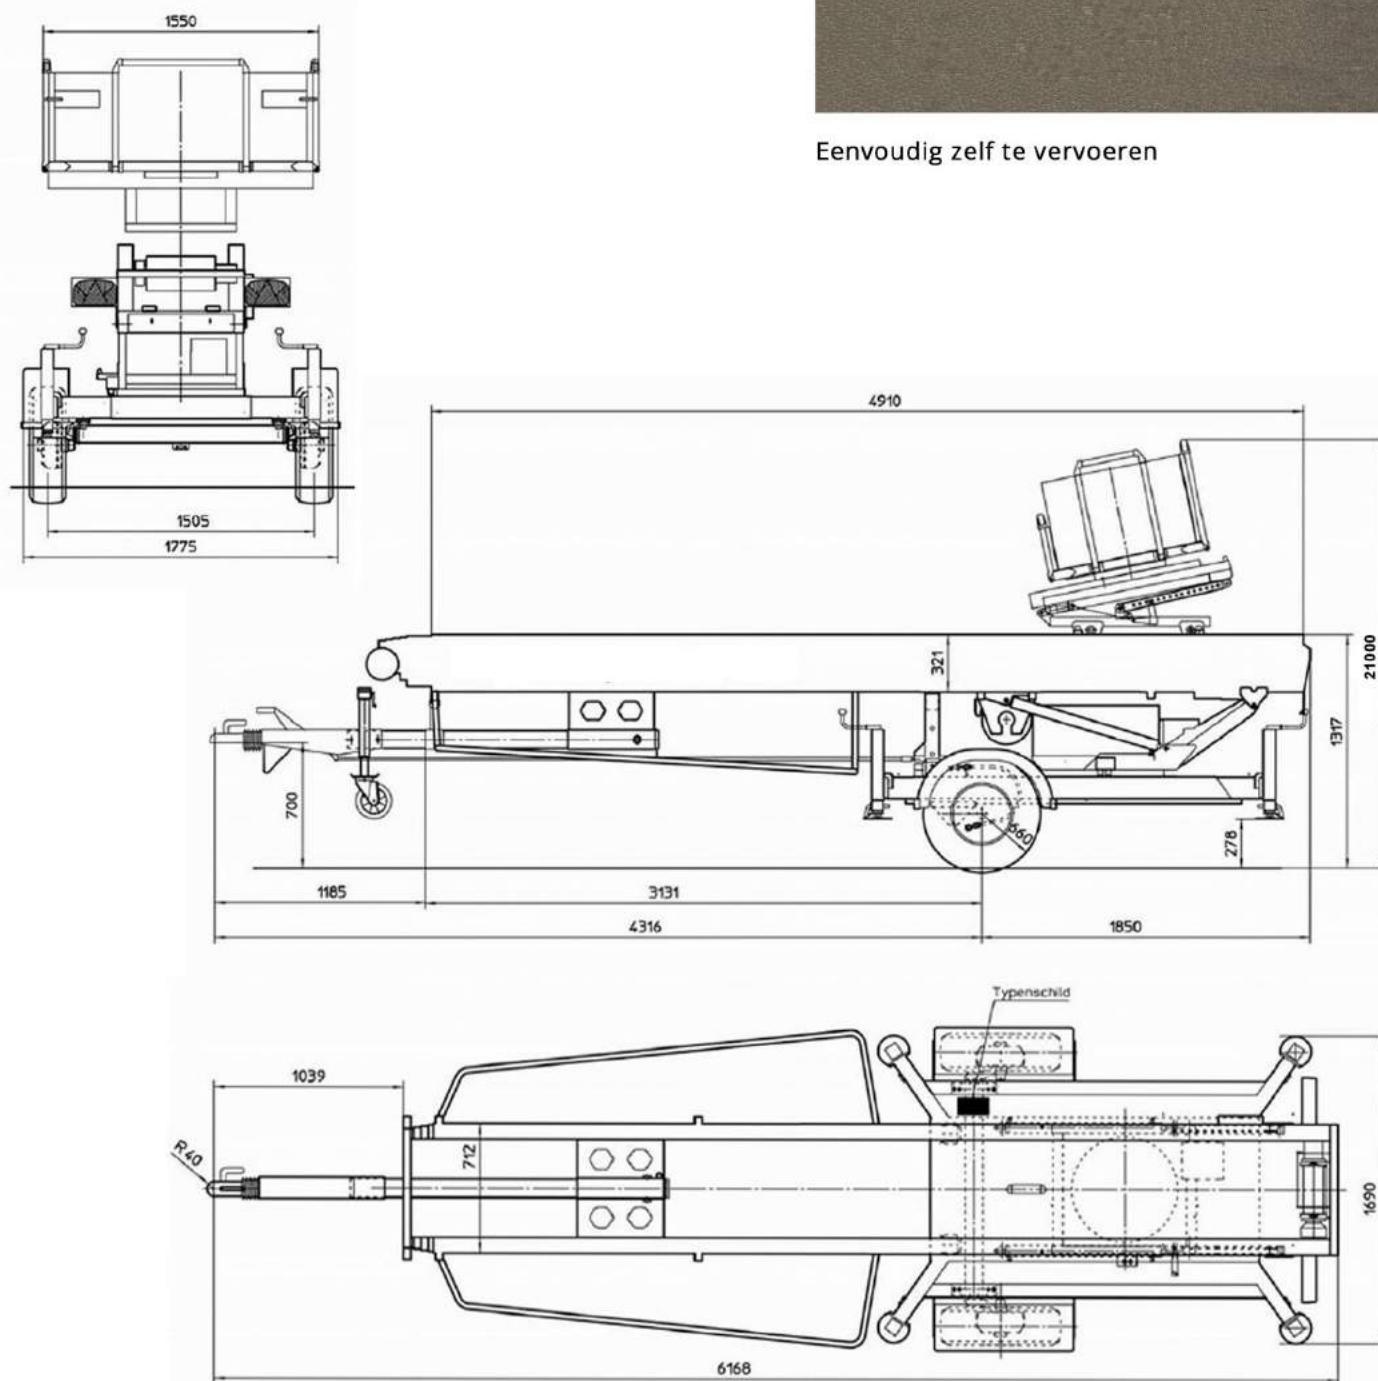

Type	PAUS EASY BIG
Uitvoering	Hydraulisch
Hefcapaciteit	250 kg
Eigen gewicht	1.500 kg
Max. masthoogte	21.00 meter
Stempeling	Handmatig
Aandrijving	Honda Benzinemotor
Draaibereik	360° continu
Transportafmetingen (l x b x h)	6.17 x 1.76 x 1.00 meter

AFMETINGEN HYDRAULISCHE LADDERLIFT

Eenvoudig zelf te vervoeren