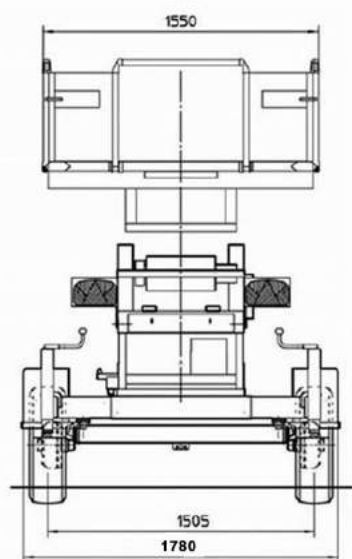

Type	Arriva HD34
Uitvoering	Hydraulisch
Hefcapaciteit	300 kg
Eigen gewicht	2.240 kg
Max. masthoogte	33.00 meter
Stempeling	Handmatig
Aandrijving	Honda Benzinemotor
Draibereik	360° continu
Transportafmetingen (l x b x h)	7.25 x 1.78 x 1.00 meter

AFMETINGEN HYDRAULISCHE LADDERLIFT

Eenvoudig zelf te vervoeren