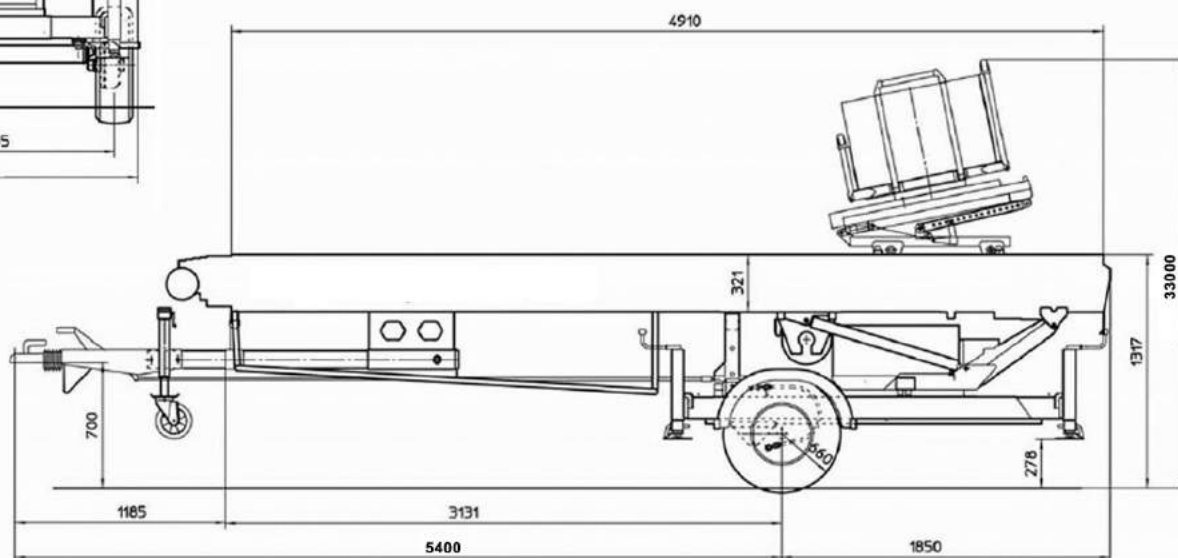

Type	Arriva HD34
Uitvoering	Hydraulisch
Hefcapaciteit	300 kg
Eigen gewicht	2.240 kg
Max. masthoogte	33.00 meter
Stempeling	Handmatig
Aandrijving	Honda Benzinemotor
Draibereik	360° continu
Transportafmetingen (l x b x h)	7.25 x 1.78 x 1.00 meter

AFMETINGEN HYDRAULISCHE LADDERLIFT

Eenvoudig zelf te vervoeren