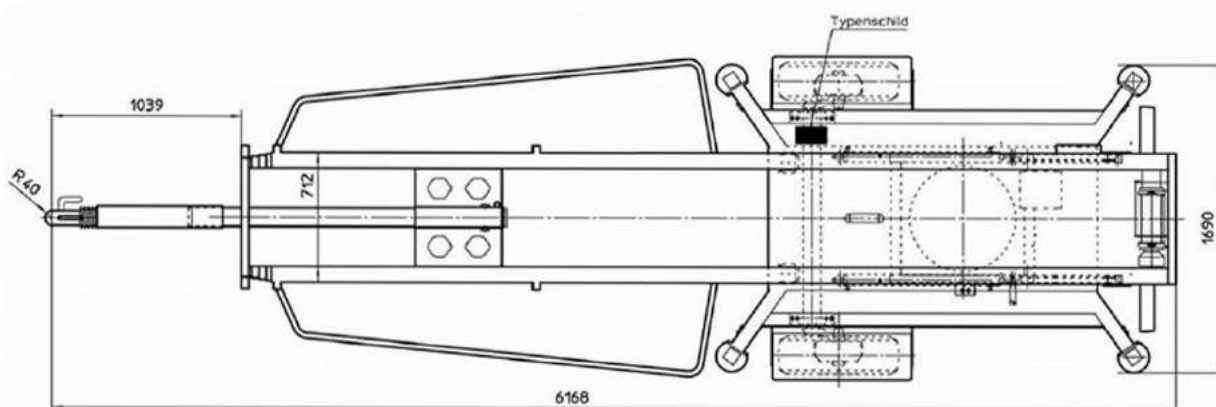

Type	Arriva HD34
Uitvoering	Hydraulisch
Hefcapaciteit	300 kg
Eigen gewicht	2.240 kg
Max. masthoogte	33.00 meter
Stempeling	Handmatig
Aandrijving	Honda Benzinemotor
Draibereik	360° continu
Transportafmetingen (l x b x h)	7.25 x 1.78 x 1.00 meter

AFMETINGEN HYDRAULISCHE LADDERLIFT

Eenvoudig zelf te vervoeren