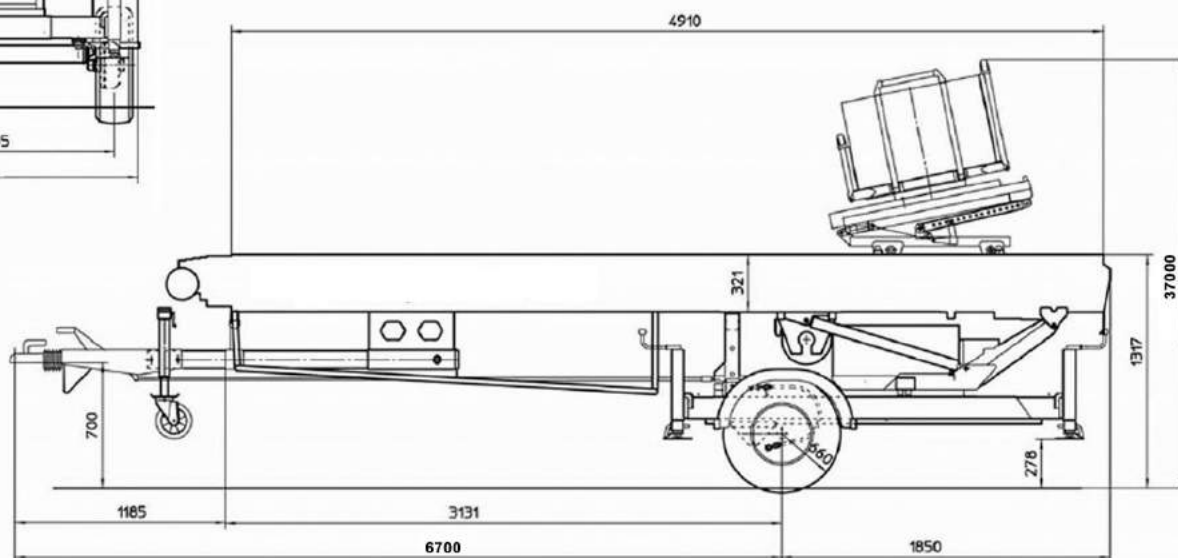

Type	Arriva HD37
Uitvoering	Hydraulisch
Hefcapaciteit	300 kg
Eigen gewicht	2.240 kg
Max. masthoogte	37.00 meter
Stempeling	Handmatig
Aandrijving	Honda Benzinemotor
Draibereik	360° continu
Transportafmetingen (l x b x h)	8.55 x 1.76 x 1.00 meter

AFMETINGEN HYDRAULISCHE LADDERLIFT

Eenvoudig zelf te vervoeren