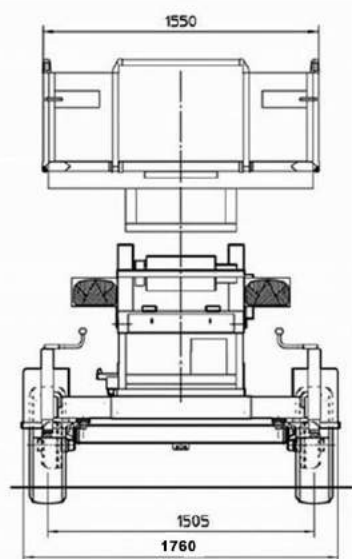

Type	Arriva HD37
Uitvoering	Hydraulisch
Hefcapaciteit	300 kg
Eigen gewicht	2.240 kg
Max. masthoogte	37.00 meter
Stempeling	Handmatig
Aandrijving	Honda Benzinemotor
Draibereik	360° continu
Transportafmetingen (l x b x h)	8.55 x 1.76 x 1.00 meter

AFMETINGEN HYDRAULISCHE LADDERLIFT

Eenvoudig zelf te vervoeren