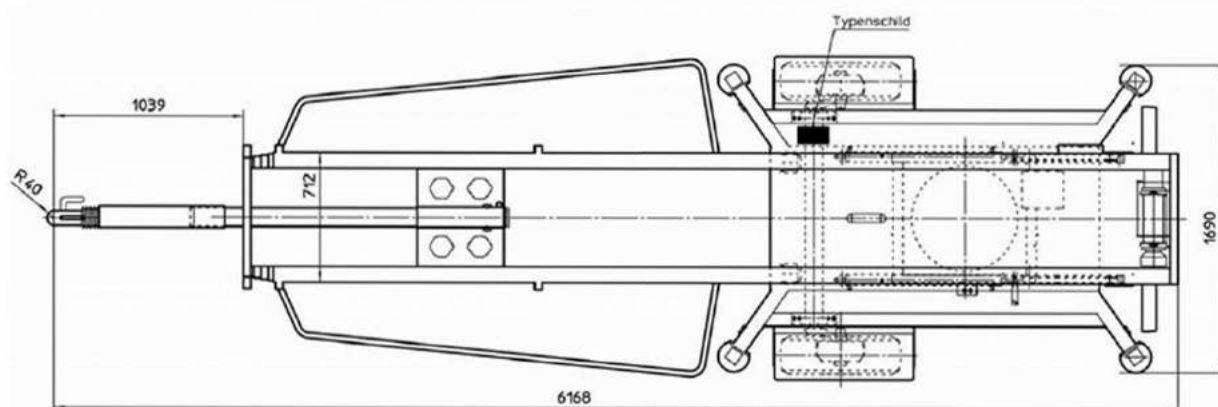

Type	Arriva HD37
Uitvoering	Hydraulisch
Hefcapaciteit	300 kg
Eigen gewicht	2.240 kg
Max. masthoogte	37.00 meter
Stempeling	Handmatig
Aandrijving	Honda Benzinemotor
Draibereik	360° continu
Transportafmetingen (l x b x h)	8.55 x 1.76 x 1.00 meter

AFMETINGEN HYDRAULISCHE LADDERLIFT

Eenvoudig zelf te vervoeren