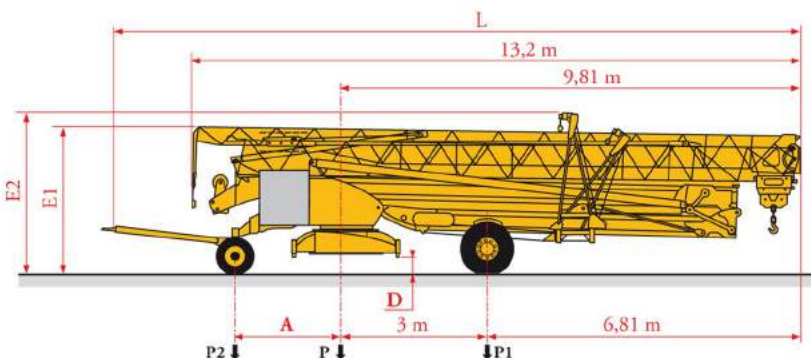

## Hijstabel (10t/m)

15	16	17	18	19	20	21	22	23	24	25	26	27	28	m
650	625	575	550	525	500	475	450	425	410	400	375	370	350	kg

# SPECIFICATIES

Type	Potain IGO22 Standaard
Max. hijscapaciteit	1.800 kg / 1.000 kg
Max. capaciteit max. vlucht	850 kg / 355 kg
Max. vlucht	28.00 meter
Max. haakhoogte	19.50 meter
Ballast radius	2.00 meter
Bediening kraan	Radiografisch
Wielset	Sleepbaar (ongeremd)
Aandrijving	Electra
Voeding	230V / 20A of 400V / 32A
Stempel afmeting	3.60 x 3.60 meter
Max stempeldruk (F1)	14t per stempel
<b>Afmetingen</b>	
Langte	13.20 meter
Breedte	2.50 meter
Hoogte	3.03 meter
Wielbasis	2.35 meter