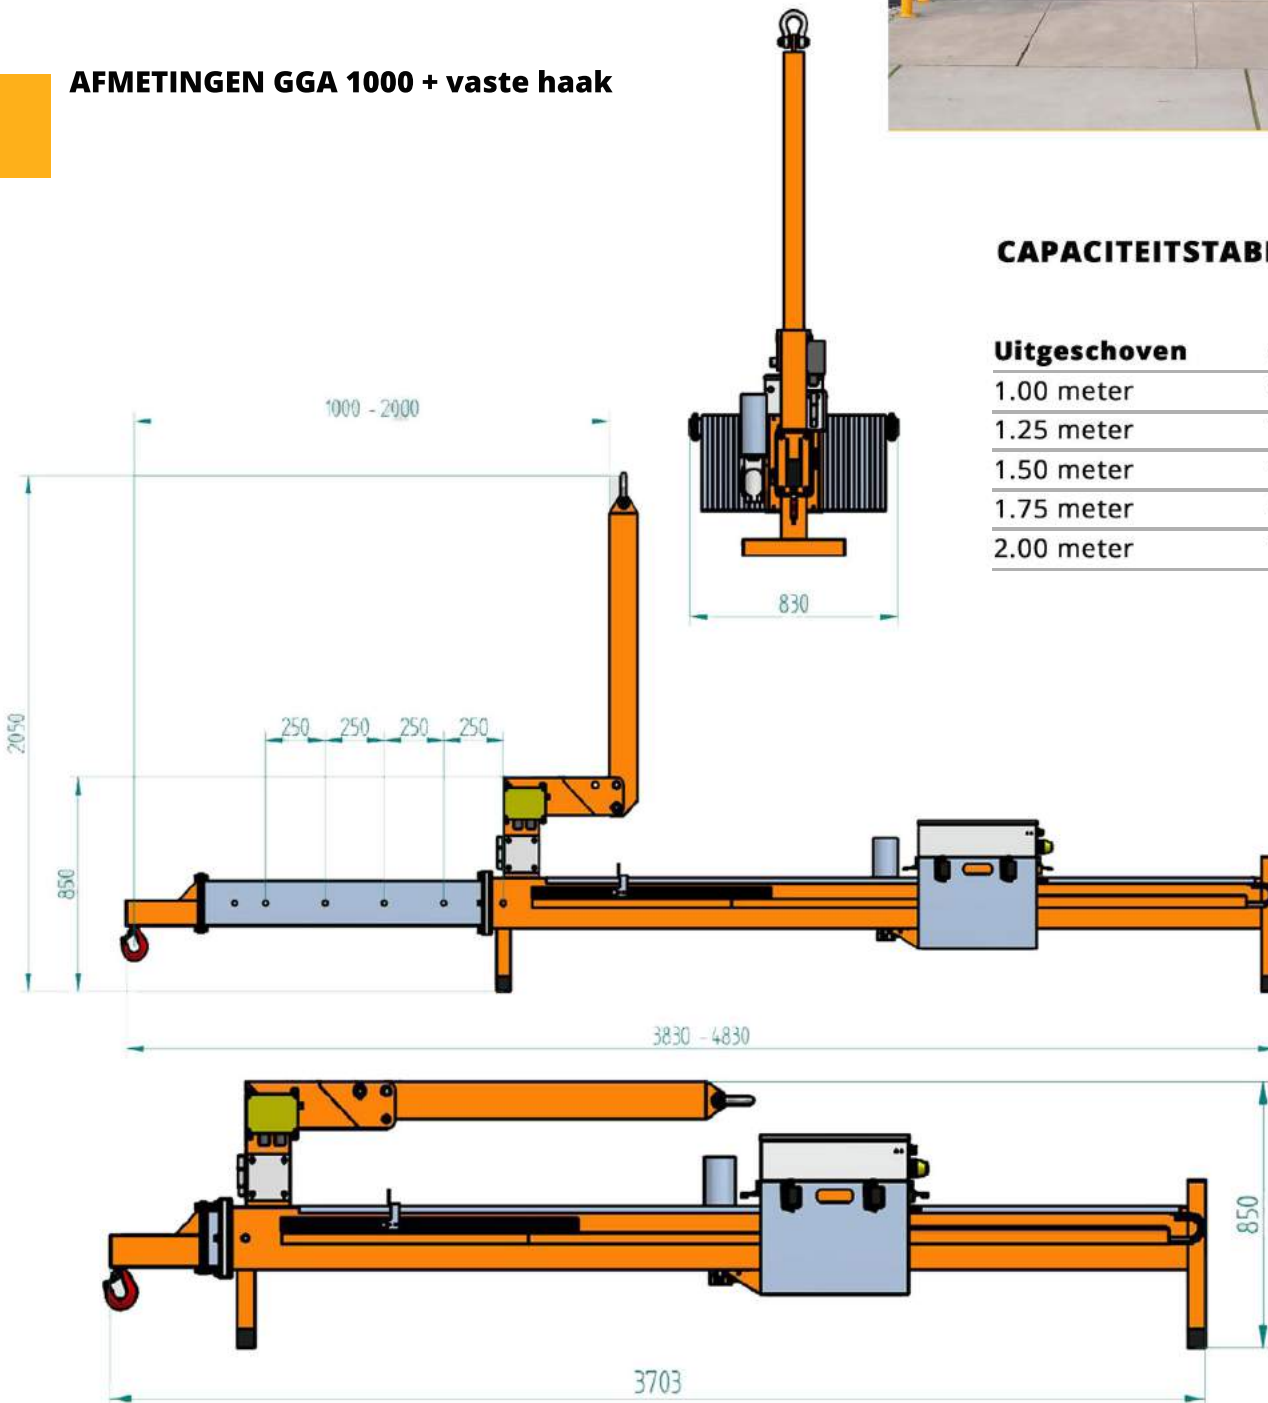

<b>Type</b>	<b>GGA 1000 + vaste haak</b>
Max. capaciteit	1.000 kg.
Eigen gewicht - totaal	1.230 kg.
Eigen gewicht - ballast	34 x 26.5 kg.
Aandrijving	Accu / 24V
<b>Afmetingen</b>	
Lengte	3.40 meter
Breedte	0.83 meter
Hoogte	0.85 meter

Voldoet aan de eisen van de DIN EN 13155

## AFMETINGEN GGA 1000 + vaste haak

## CAPACITEITSTABEL

Uitgeschoven	Capaciteit
1.00 meter	1.120 kg.
1.25 meter	1.120 kg.
1.50 meter	1.120 kg.
1.75 meter	1.120 kg.
2.00 meter	1.120 kg.