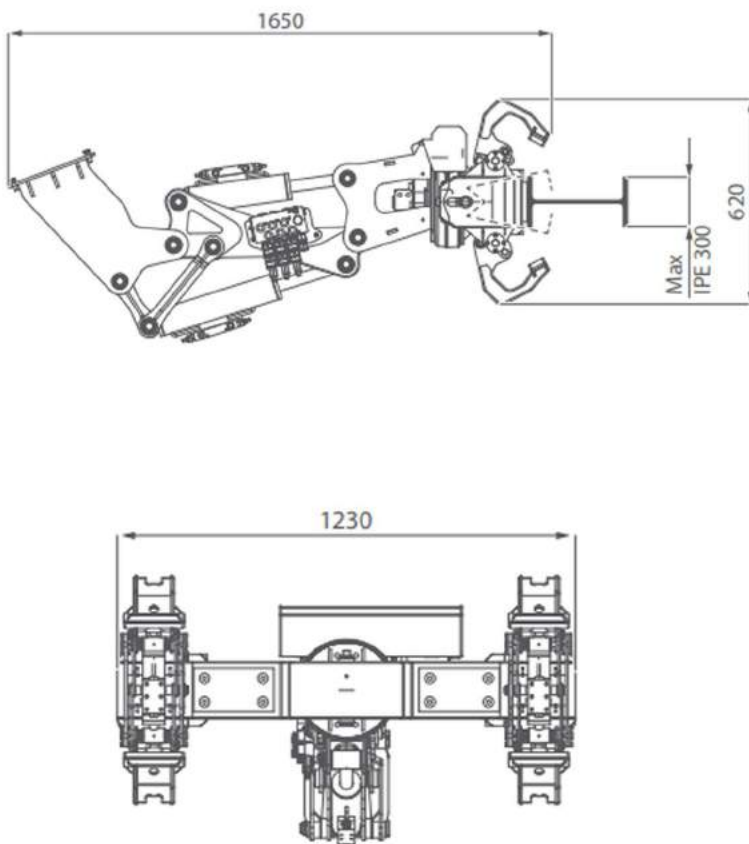

Type	Grabber JIB500
Max. hijscapaciteit	500 kg
Eigen gewicht	230 kg
Zwenkbereik	360°
<b>Afmetingen</b>	
Lengte	1650 mm
Breedte	1230 mm
Hoogte	620 mm

Toe te passen op de minihijskranen  
Jekko SPX 532 en SPX 650

## AFMETINGEN GRABBER JIB500

## ROTATIEMOGELIJKHEDEN GRABBER JIB500