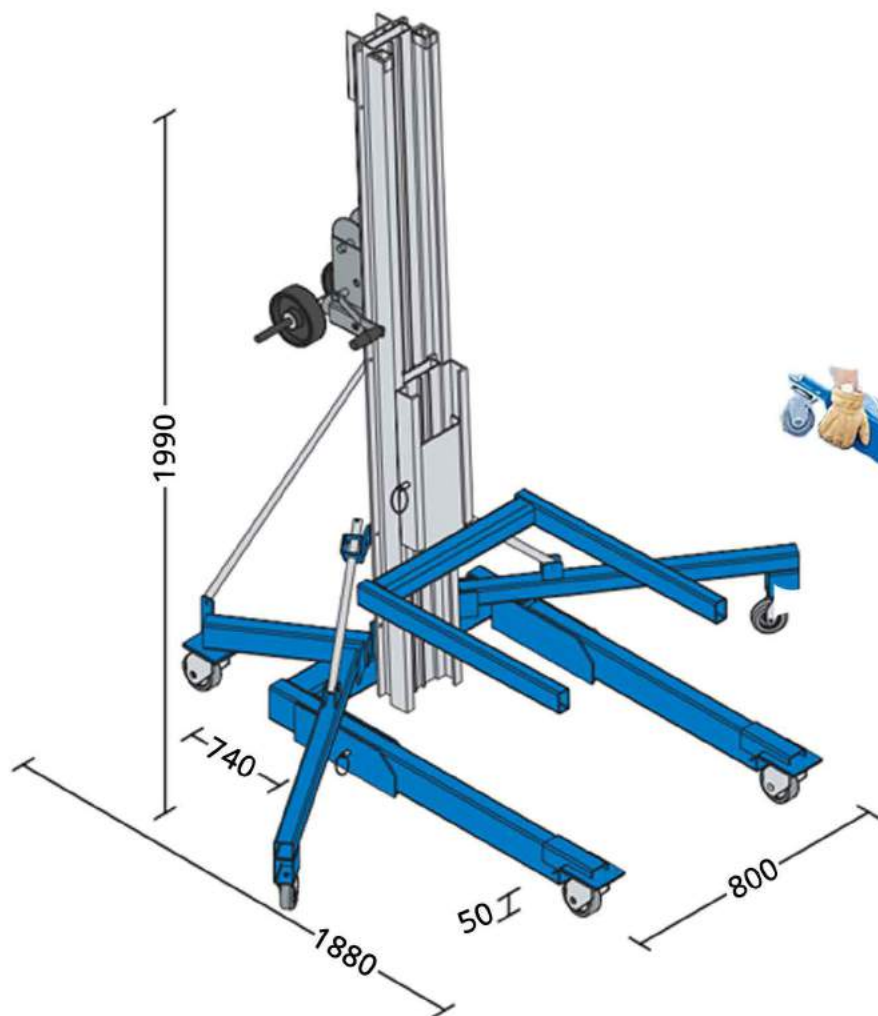

Type	SLA15
Hefcapaciteit	363 kg
Max. hefhoogte	4.98 meter
Min. hefhoogte	0.15 meter
Eigen gewicht	151 kg
Bediening	Handmatig
Lengte vorken	0.69 meter
Afmetingen	
Hoogte	1.99 meter
Lengte	1.88 meter
Breedte incl. stabilisators	1.85 meter
Breedte excl. stabilisators	0.80 meter
Bodemvrijheid	5.00 cm

## AFMETINGEN SLA15