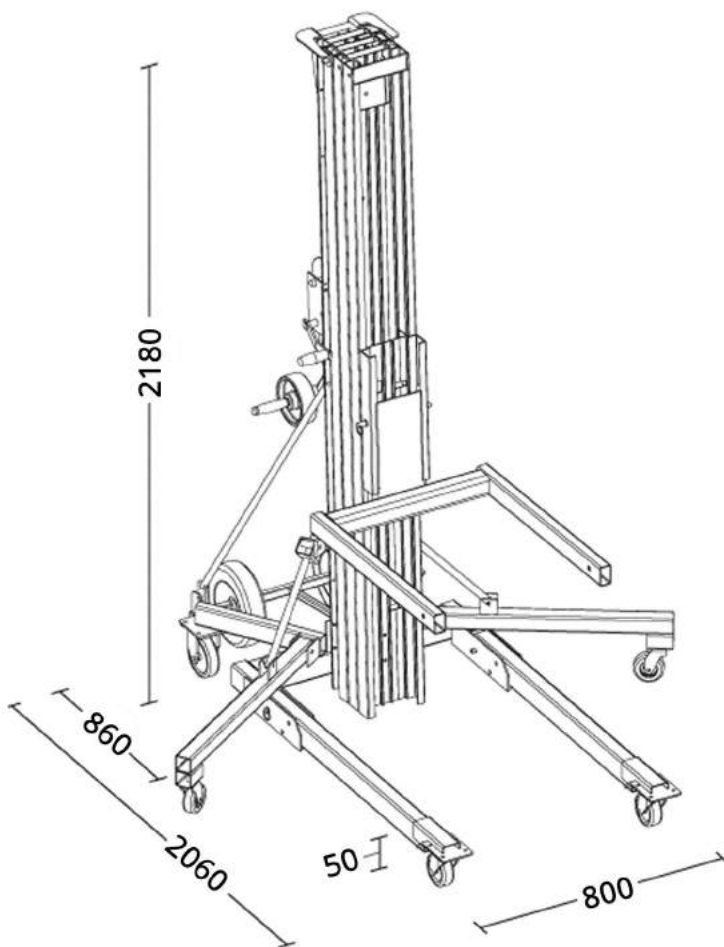

Type	SLC 24
Hefcapaciteit	295 kg
Max. hefhoogte	7.32 meter
Min. hefhoogte	0.15 meter
Eigen gewicht	157 kg
Bediening	Handmatig
Lengte vorken	0.71 meter
Afmetingen	
Hoogte	2.18 meter
Lengte	2.06 meter
Breedte incl. stabilisators	1.68 meter
Breedte excl. stabilisators	0.80 meter
Bodemvrijheid	5.00 cm

## AFMETINGEN SLC 24