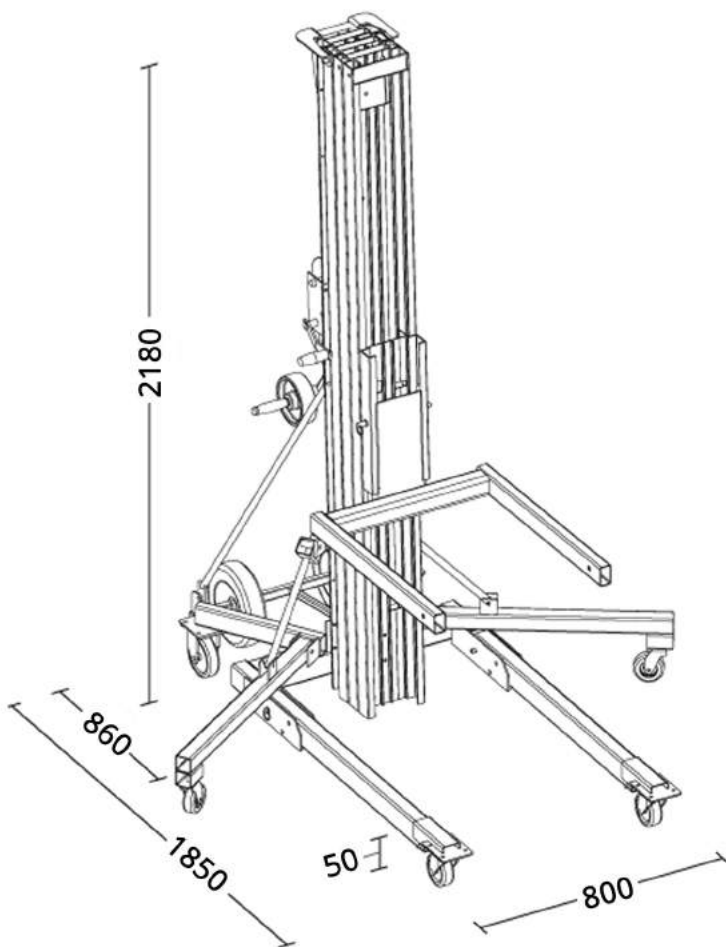

Type	SLC18
Hefcapaciteit	295 kg
Max. hefhoogte	5.50 meter
Min. hefhoogte	0.15 meter
Eigen gewicht	139 kg
Bediening	Handmatig
Lengte vorken	0.719 meter
Afmetingen	
Hoogte	2.18 meter
Lengte	1.85 meter
Breedte incl. stabilisators	1.68 meter
Breedte excl. stabilisators	0.80 meter
Bodemvrijheid	5.00 cm

Eenvoudig te bedienen

AFMETINGEN SLC18

ZELF TE VERVOEREN