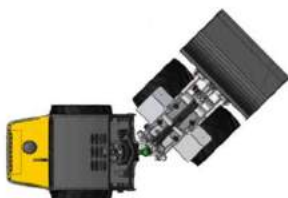

Type	GIANT G2700 HD+ X-tra
Hefcapaciteit	2.900 kg
Max. hoogte met bak	2.50 meter
Eigen gewicht	2.600 kg
Aandrijving	Dieselmotor
Banden	Volrubber/zwart
Werkomgeving	Binnen & buiten
Rijsnelheid	30 km/u
Klimvermogen	28%
Wielbasis	1.70 meter
Draairadius	2.62 meter
Hoogte draaipunt	2.52 meter
Lengte vorken	1.20 meter
Breedte vorken	0.10 meter
Afmetingen	
Lengte	3.47 meter
Breedte	1.10 meter
Hoogte	2.34 meter

Leverbaar met lepelbord, volumebak of puinbak

AFMETINGEN GIANT G2700 HD+ X-TRA

CAPACITEITEN GIANT G2700 HD+ X-TRA

S	2.900 kg.
T	2.200 kg.
U	1.600 kg.
V	1.225 kg.
W	3.000 kg.
X	2.000 kg.
Y	1.580 kg.