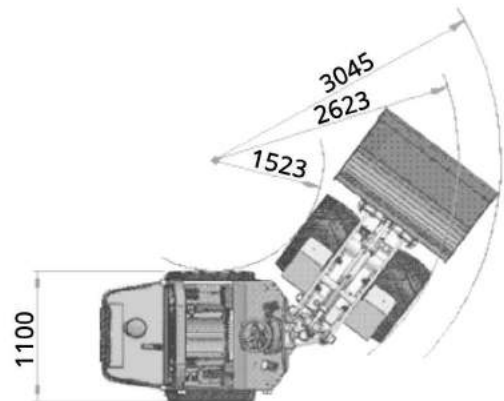

Type	GIANT V452T X-tra HD
Hefcapaciteit	2.800 kg
Max. hoogte met bak	3.07 meter
Eigen gewicht	2.770 kg
Aandrijving	Dieselmotor
Banden	Volrubber/zwart
Werkomgeving	Binnen & buiten
Rijsnelheid	28 km/u
Klimvermogen	28%
Wielbasis	1.70 meter
Draairadius	2.62 meter
Hoogte draaipunt	2.50 meter
Lengte vorken	1.20 meter
Breedte vorken	0.10 meter
Afmetingen	
Lengte	4.09 meter
Breedte	1.10 meter
Hoogte	2.32 meter

Leverbaar met lepelbord, volumebak of puinbak

AFMETINGEN GIANT V452 X-TRA HD

CAPACITEITEN GIANT V452 X-TRA HD

S	2.700 kg.
T	2.000 kg.
U	1.400 kg.
V	1.000 kg.
W	2.800 kg.
X	1.800 kg.
Y	1.380 kg.