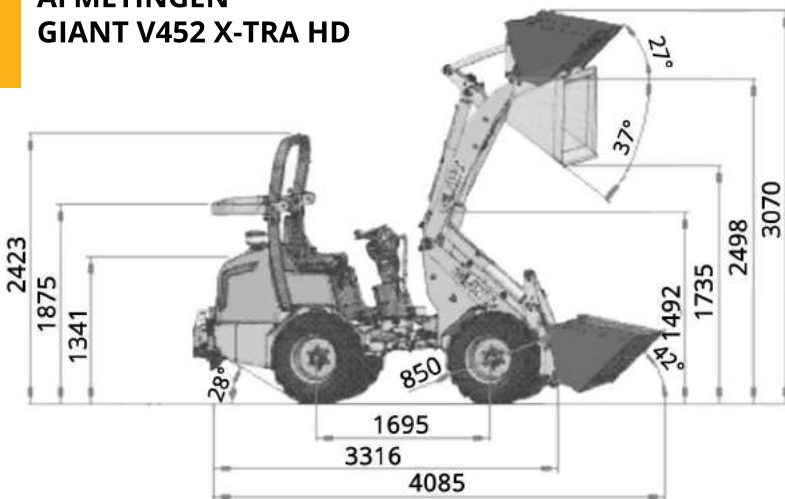

Type	GIANT V452T X-tra HD
Hefcapaciteit	2.800 kg
Max. hoogte met bak	3.07 meter
Eigen gewicht	2.770 kg
Aandrijving	Dieselmotor
Banden	Volrubber/zwart
Werkomgeving	Binnen & buiten
Rijsnelheid	28 km/u
Klimvermogen	28%
Wielbasis	1.70 meter
Draairadius	2.62 meter
Hoogte draaipunt	2.50 meter
Lengte vorken	1.20 meter
Breedte vorken	0.10 meter
Afmetingen	
Lengte	4.09 meter
Breedte	1.10 meter
Hoogte	2.32 meter

Leverbaar met lepelbord, volumebak of puinbak

AFMETINGEN GIANT V452 X-TRA HD

CAPACITEITEN GIANT V452 X-TRA HD

S	2.700 kg.
T	2.000 kg.
U	1.400 kg.
V	1.000 kg.
W	2.800 kg.
X	1.800 kg.
Y	1.380 kg.