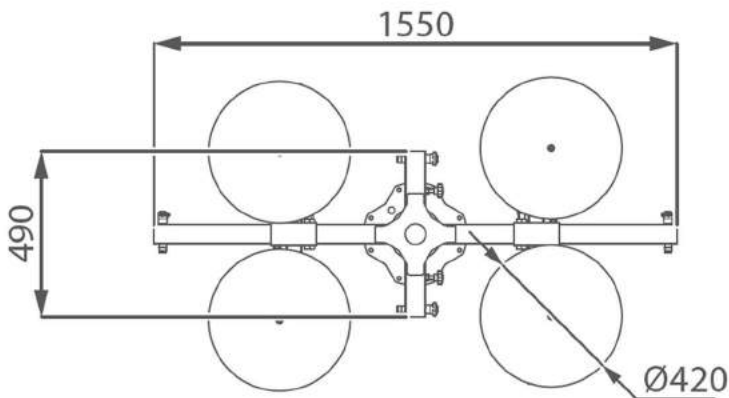

Type	JVM800R
Capaciteit	800 kg
Eigen gewicht	220 kg
Vacuümnappen	7 x 42 cm
Uitvoering	Draaibaar & kantelbaar
Rotatie	360°
Aandrijving	Accu / 24V
Afmetingen	
Lengte	1.34 meter
Breedte	2.90 meter
Hoogte	1.25 meter
Transport	Voorzien van transportpallet
Bediening	Radiografisch

- Dubbel vacuüm circuit
- Volgens NEN13155

AFMETINGEN JVM800R

Configuration	Pads	Dim.	Minimum Pane Dimensions		Lifting capacity
			min [mm]	MAX [mm]	kg
	8	A	2020	2900	800
		B	1250	1250	
	6	A	1230	1800	600
		B	1250	1250	
	4	A	1230	1800	400
		B	920	1200	

AFMETINGEN JVM800R TRANSPORT TOESTAND

BEWEGINGSMOGELIJKHEDEN JVM800R