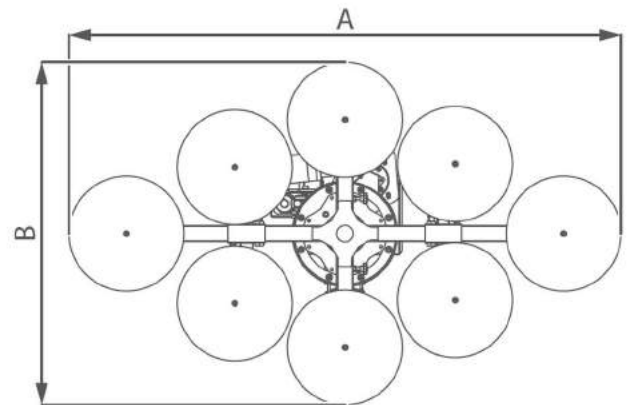

Type	JVM800R
Capaciteit	800 kg
Eigen gewicht	220 kg
Vacuümnappen	7 x 42 cm
Uitvoering	Draaibaar & kantelbaar
Rotatie	360°
Aandrijving	Accu / 24V
Afmetingen	
Lengte	1.34 meter
Breedte	2.90 meter
Hoogte	1.25 meter
Transport	Voorzien van transportpallet
Bediening	Radiografisch

- Dubbel vacuüm circuit
- Volgens NEN13155

AFMETINGEN JVM800R

Configuration	Pads	Dim.	Minimum Pane Dimensions		Lifting capacity
			min [mm]	MAX [mm]	kg
	8	A	2020	2900	800
		B	1250	1250	
	6	A	1230	1800	600
		B	1250	1250	
	4	A	1230	1800	400
		B	920	1200	

AFMETINGEN JVM800R TRANSPORT TOESTAND

BEWEGINGSMOGELIJKHEDEN JVM800R