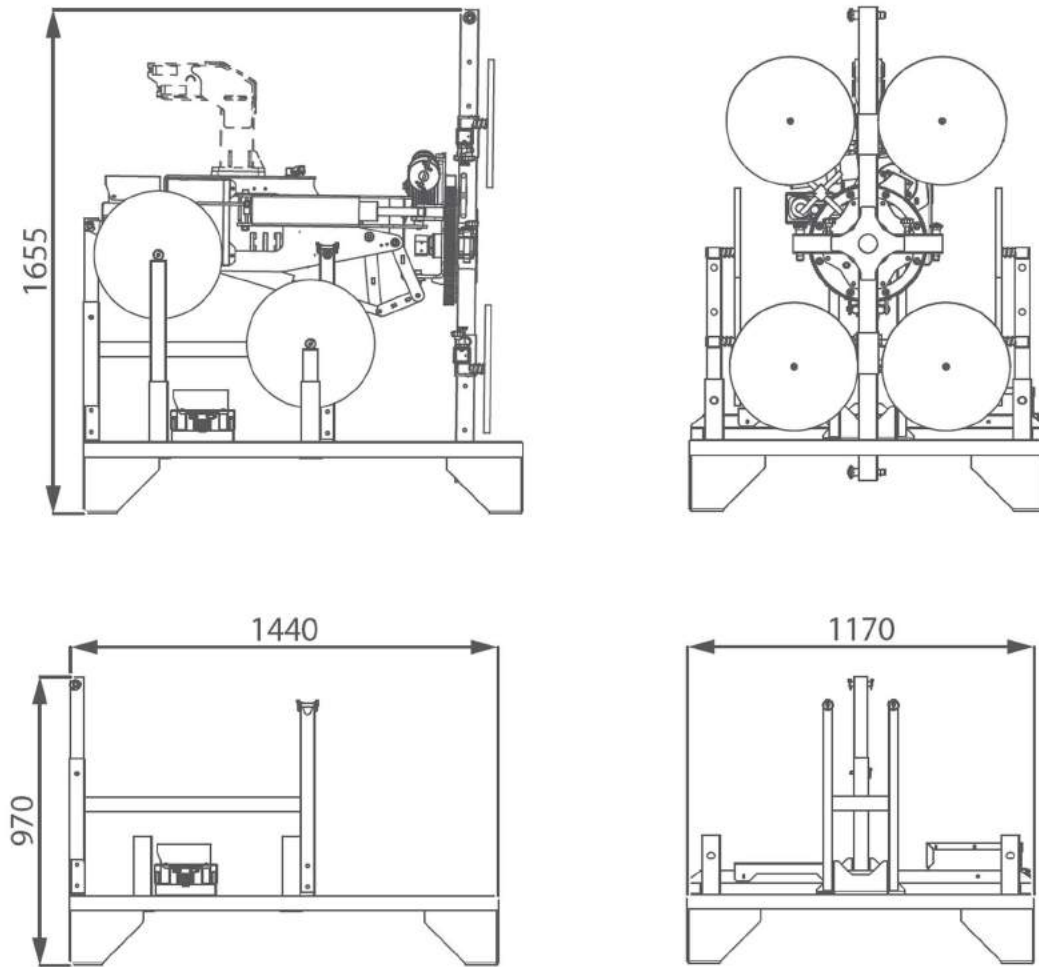

Type	JVM800R
Capaciteit	800 kg
Eigen gewicht	220 kg
Vacuümnappen	7 x 42 cm
Uitvoering	Draaibaar & kantelbaar
Rotatie	360°
Aandrijving	Accu / 24V
Afmetingen	
Lengte	1.34 meter
Breedte	2.90 meter
Hoogte	1.25 meter
Transport	Voorzien van transportpallet
Bediening	Radiografisch

- Dubbel vacuüm circuit
- Volgens NEN13155

AFMETINGEN JVM800R

Configuration	Pads	Dim.	Minimum Pane Dimensions		Lifting capacity
			min [mm]	MAX [mm]	kg
	8	A	2020	2900	800
		B	1250	1250	
	6	A	1230	1800	600
		B	1250	1250	
	4	A	1230	1800	400
		B	920	1200	

AFMETINGEN JVM800R TRANSPORT TOESTAND

BEWEGINGSMOGELIJKHEDEN JVM800R