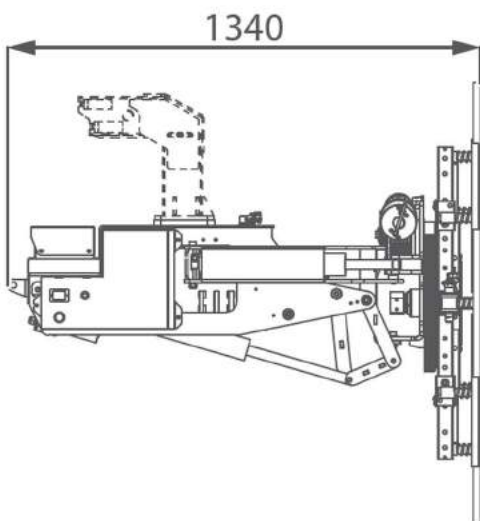

Type	JVM800R
Capaciteit	800 kg
Eigen gewicht	220 kg
Vacuümnappen	7 x 42 cm
Uitvoering	Draaibaar & kantelbaar
Rotatie	360°
Aandrijving	Accu / 24V
Afmetingen	
Lengte	1.34 meter
Breedte	2.90 meter
Hoogte	1.25 meter
Transport	Voorzien van transportpallet
Bediening	Radiografisch

- Dubbel vacuüm circuit
- Volgens NEN13155

AFMETINGEN JVM800R

Configuration	Pads	Dim.	Minimum Pane Dimensions		Lifting capacity
			min [mm]	MAX [mm]	kg
	8	A	2020	2900	800
		B	1250	1250	
	6	A	1230	1800	600
		B	1250	1250	
	4	A	1230	1800	400
		B	920	1200	