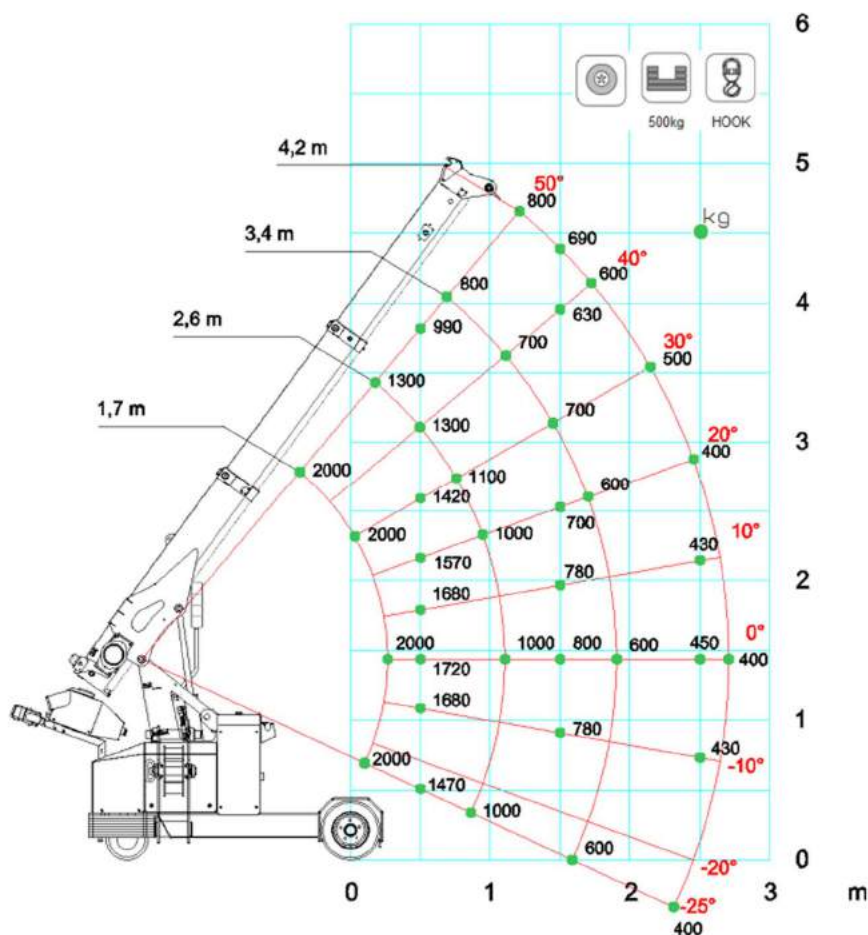

Type	MPK20W+
Max. hijscapaciteit	2.00t x 1.00 meter
Max. hijshoogte	4.80 meter x 800 kg
Max. vlucht	2.70 meter x 400 kg
Zwenkbereik	N.v.t.
Bereik onder grond niveau	
Twee-schijfs haakblok	25.00 meter
Balhaak	55.00 meter
Banden	Non-marking
Werkomgeving	Binnen & buiten
Bediening kraan	Radiografisch
Veiligheid	Voorzien van LMB
Rijsnelheid	3.6 km/u
Klimvermogen	10°
Eigen gewicht	1.850 kg
Aandrijving	Elektromotor 24V / 345Ah
Afmetingen	
Lengte	2664 mm
Breedte	950 mm
Hoogte	1947 mm

Machine mag worden gebruikt zonder in het bezit te zijn van een hijsbewijs

AFMETINGEN MPK20W+

WERKDIAGRAM MPK20W+ ZONDER JIB

WERKDIAGRAM MPK20W+ MET JIB500G

JIB500G

Capaciteit	500 kg.
Uitvoering	Hydraulisch
Max. lengte	1000 mm.
Eigen gewicht	26 kg.