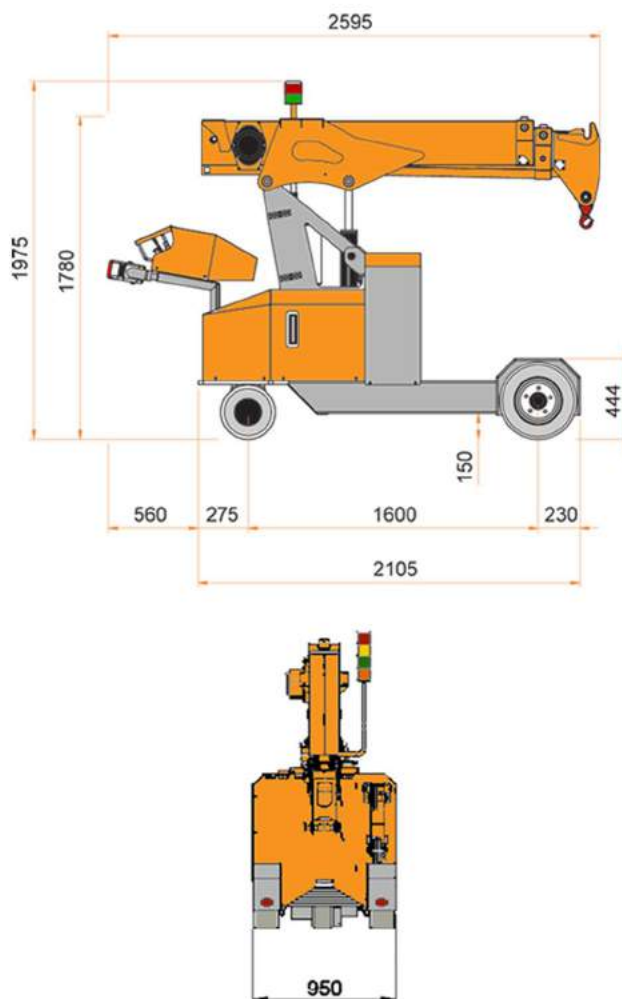

Type	MPK20W+
Max. hijscapaciteit	2.00t x 1.00 meter
Max. hijshoogte	4.80 meter x 800 kg
Max. vlucht	2.70 meter x 400 kg
Zwenkbereik	N.v.t.
Bereik onder grond niveau	
Twee-schijfs haakblok	25.00 meter
Balhaak	55.00 meter
Banden	Non-marking
Werkomgeving	Binnen & buiten
Bediening kraan	Radiografisch
Veiligheid	Voorzien van LMB
Rijsnelheid	3.6 km/u
Klimvermogen	10°
Eigen gewicht	1.850 kg
Aandrijving	Elektromotor 24V / 345Ah
Afmetingen	
Lengte	2664 mm
Breedte	950 mm
Hoogte	1947 mm

Machine mag worden gebruikt zonder in het bezit te zijn van een hijsbewijs

AFMETINGEN MPK20W+

WERKDIAGRAM MPK20W+ ZONDER JIB

WERKDIAGRAM MPK20W+ MET JIB500G

JIB500G

Capaciteit	500 kg.
Uitvoering	Hydraulisch
Max. lengte	1000 mm.
Eigen gewicht	26 kg.