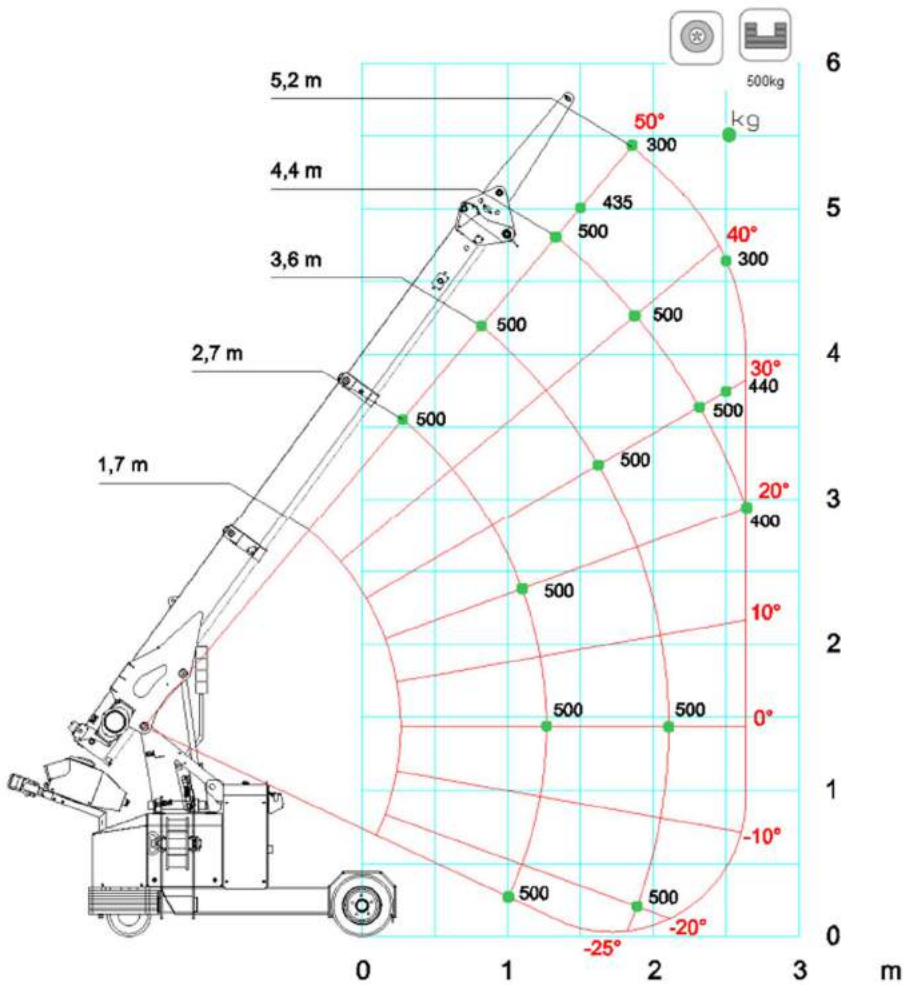

Type	MPK20W+
Max. hijscapaciteit	2.00t x 1.00 meter
Max. hijshoogte	4.80 meter x 800 kg
Max. vlucht	2.70 meter x 400 kg
Zwenkbereik	N.v.t.
Bereik onder grond niveau	
Twee-schijfs haakblok	25.00 meter
Balhaak	55.00 meter
Banden	Non-marking
Werkomgeving	Binnen & buiten
Bediening kraan	Radiografisch
Veiligheid	Voorzien van LMB
Rijsnelheid	3.6 km/u
Klimvermogen	10°
Eigen gewicht	1.850 kg
Aandrijving	Elektromotor 24V / 345Ah
Afmetingen	
Lengte	2664 mm
Breedte	950 mm
Hoogte	1947 mm

Machine mag worden gebruikt zonder in het bezit te zijn van een hijsbewijs

AFMETINGEN MPK20W+

WERKDIAGRAM MPK20W+ ZONDER JIB

WERKDIAGRAM MPK20W+ MET JIB500G

JIB500G

Capaciteit	500 kg.
Uitvoering	Hydraulisch
Max. lengte	1000 mm.
Eigen gewicht	26 kg.