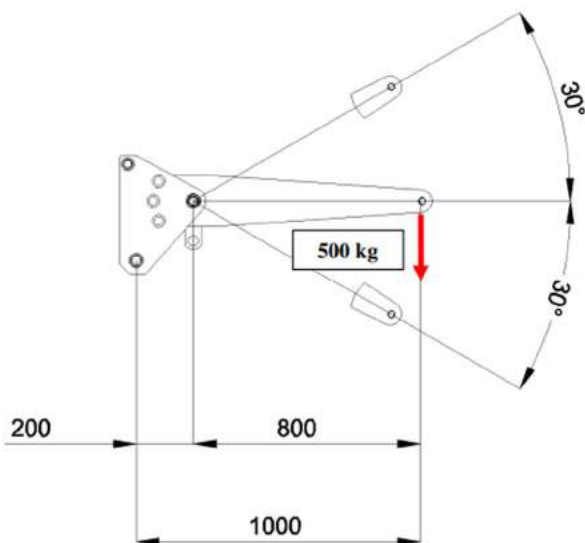

Type	MPK20W+
Max. hijscapaciteit	2.00t x 1.00 meter
Max. hijshoogte	4.80 meter x 800 kg
Max. vlucht	2.70 meter x 400 kg
Zwenkbereik	N.v.t.
Bereik onder grond niveau	
Twee-schijfs haakblok	25.00 meter
Balhaak	55.00 meter
Banden	Non-marking
Werkomgeving	Binnen & buiten
Bediening kraan	Radiografisch
Veiligheid	Voorzien van LMB
Rijsnelheid	3.6 km/u
Klimvermogen	10°
Eigen gewicht	1.850 kg
Aandrijving	Elektromotor 24V / 345Ah
Afmetingen	
Lengte	2664 mm
Breedte	950 mm
Hoogte	1947 mm

Machine mag worden gebruikt zonder in het bezit te zijn van een hijsbewijs

AFMETINGEN MPK20W+

WERKDIAGRAM MPK20W+ ZONDER JIB

WERKDIAGRAM MPK20W+ MET JIB500G

JIB500G

Capaciteit	500 kg.
Uitvoering	Hydraulisch
Max. lengte	1000 mm.
Eigen gewicht	26 kg.