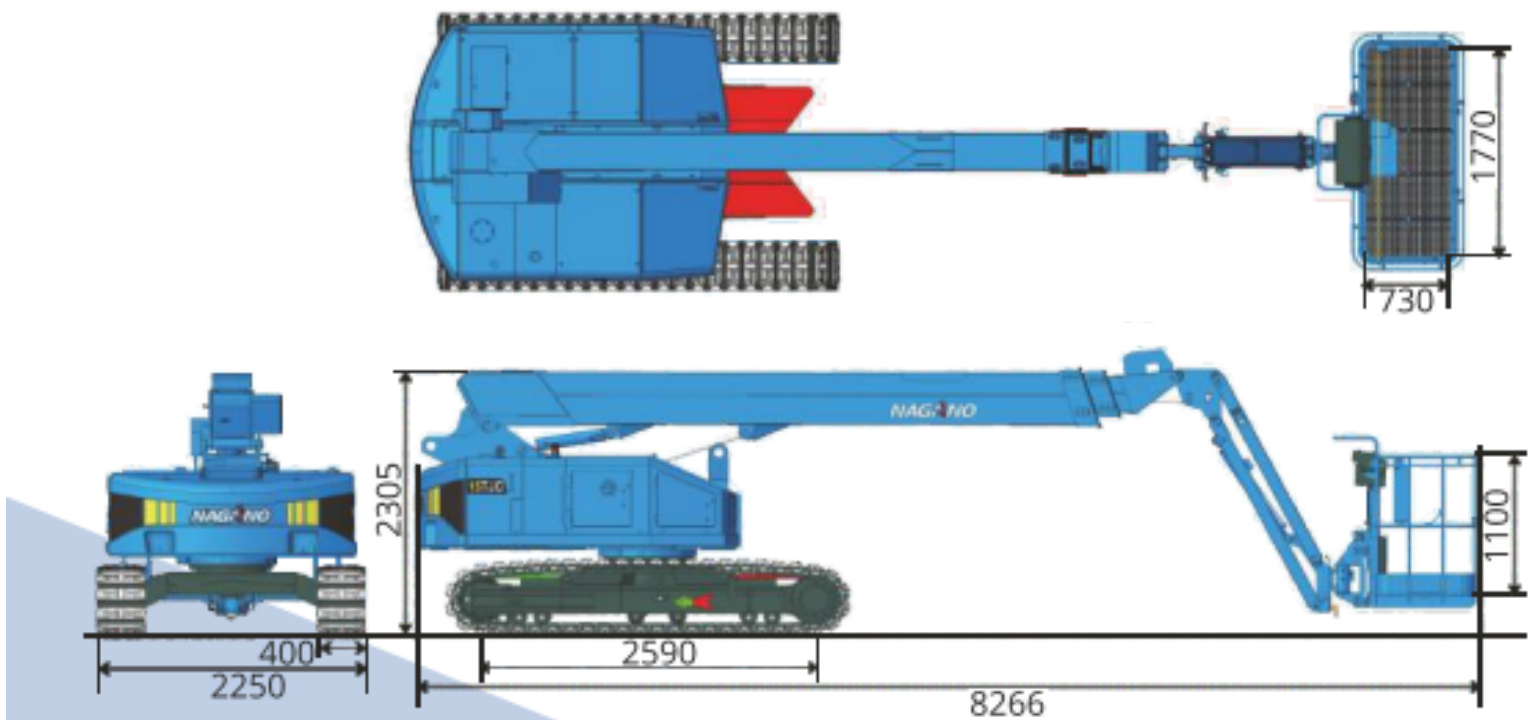

Type	NAGANO S15Auj
Werkhoogte	14.78 meter
Platformhoogte	12.78 meter
Reikwijdte	11.18 meter
Platform afmeting	0.73 x 1.77 meter
Platform capaciteit	250 kg
Aandrijving	Diesel
Roterende werkkooi	90°
Max. Rijsnelheid	2.7 km/u
Rupsen	Grijs, rubber
Klimvermogen	36%
Eigen gewicht	9.000 kg
Scheefstandsbeveiliging	5°
Staartzwaai	0.00 meter

Afmetingen	
Lengte	8.26 meter
Breedte	2.25 meter
Hoogte	2.30 meter
Lengte rups	2.59 meter
Breedte rups	0.40 meter

- Voorzien van rubberen rupsen
- Geen staartzwaai
- Met JIB

Afmetingen NAGANO S15AUJ

Werkdiagram NAGANO S15AUJ