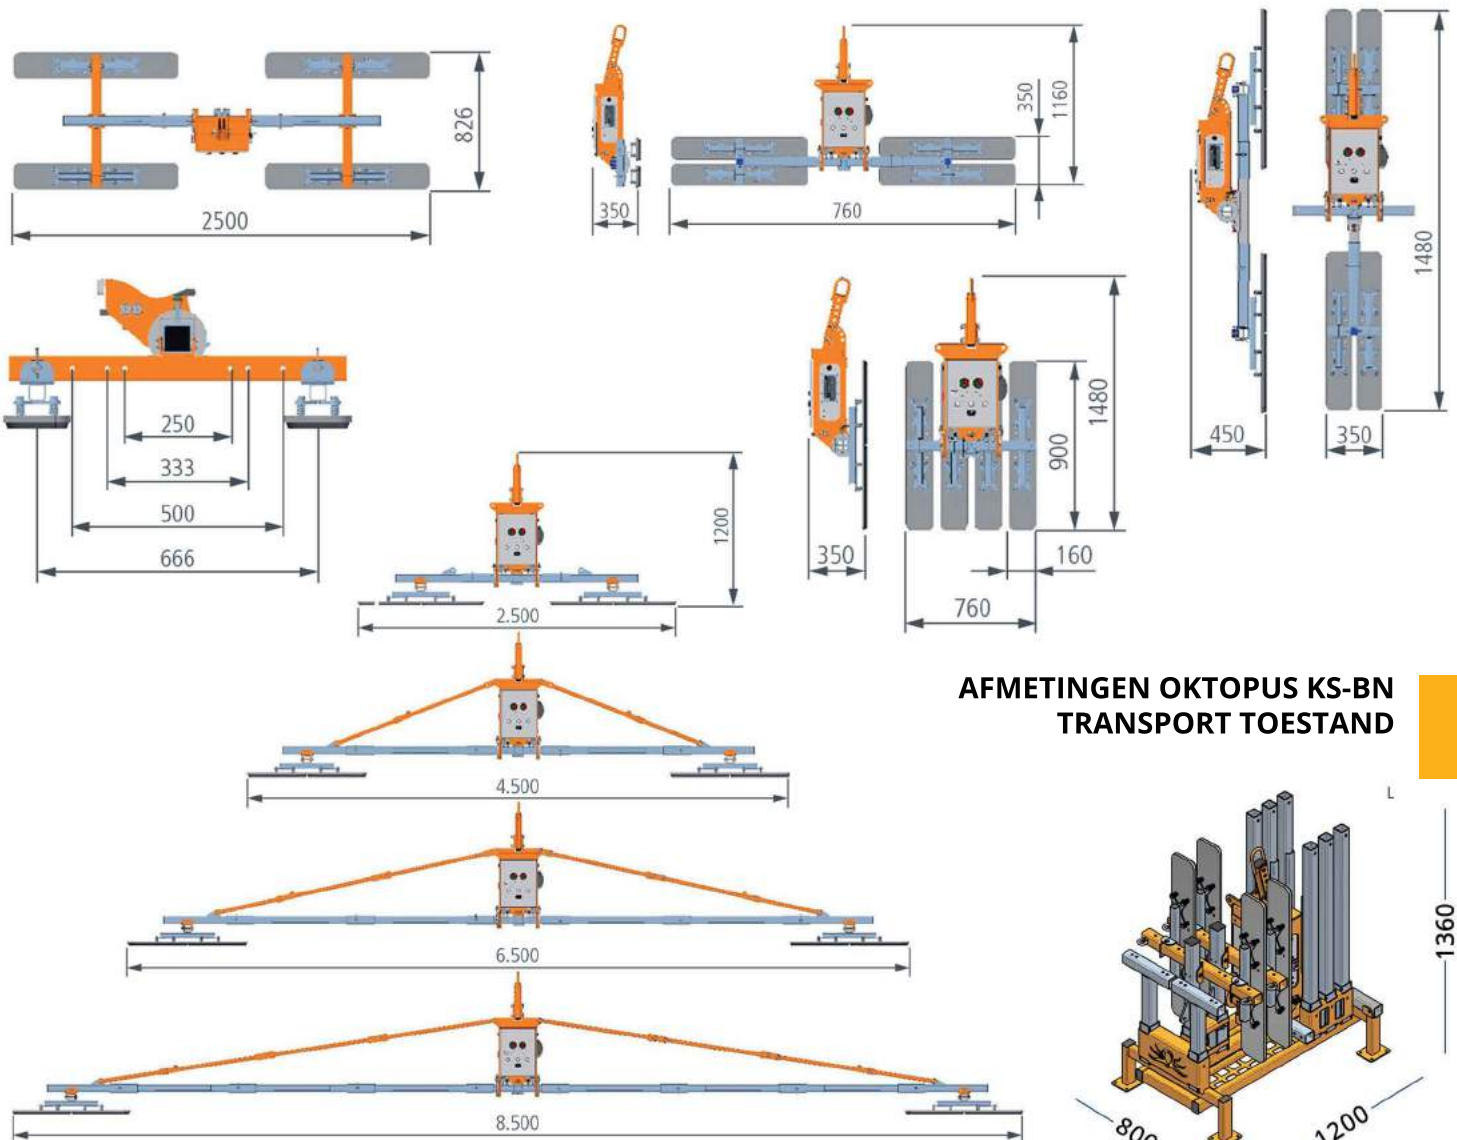

Type	OKTOPUS KS-BN
Capaciteit	400 kg
Eigen gewicht	200 kg
Vacuümnappen	99 x 16 cm
Uitvoering	Draaibaar & kantelbaar
Aandrijving	Accu / 24V
Afmetingen	
Lengte	8.50 meter
Breedte	1.00 meter
Dikte	1.20 meter
Transport	Voorzien van transportpallet
Bediening	Radiografisch

Optioneel voor elementen met afwijkende profielen:
Ovale vacuümnappen van 32 x 10 cm (zie blad 2)

AFMETINGEN OKTOPUS KS-BN MET RECHTHOEKIGE VACUÛMNAPPEN

- Dubbel vacuüm circuit
- Volgens NEN13155

AFMETINGEN OKTOPUS KS-BN TRANSPORT TOESTAND