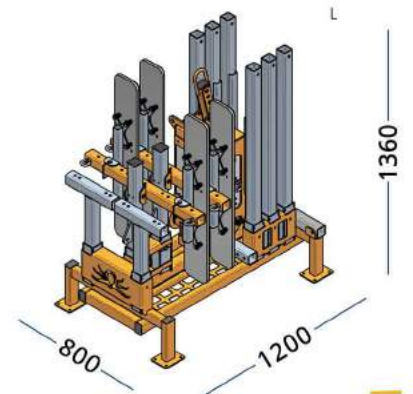

Type	OKTOPUS KS-BN
Capaciteit	400 kg
Eigen gewicht	200 kg
Vacuümnappen	99 x 16 cm
Uitvoering	Draaibaar & kantelbaar
Aandrijving	Accu / 24V
<b>Afmetingen</b>	
Lengte	8.50 meter
Breedte	1.00 meter
Dikte	1.20 meter
Transport	Voorzien van transportpallet
Bediening	Radiografisch

Optioneel voor elementen met afwijkende profielen:  
Ovale vacuümnappen van 32 x 10 cm (zie blad 2)

## AFMETINGEN OKTOPUS KS-BN MET RECHTHOEKIGE VACUÛMNAPPEN

- Dubbel vacuüm circuit
- Volgens NEN13155

## AFMETINGEN OKTOPUS KS-BN TRANSPORT TOESTAND