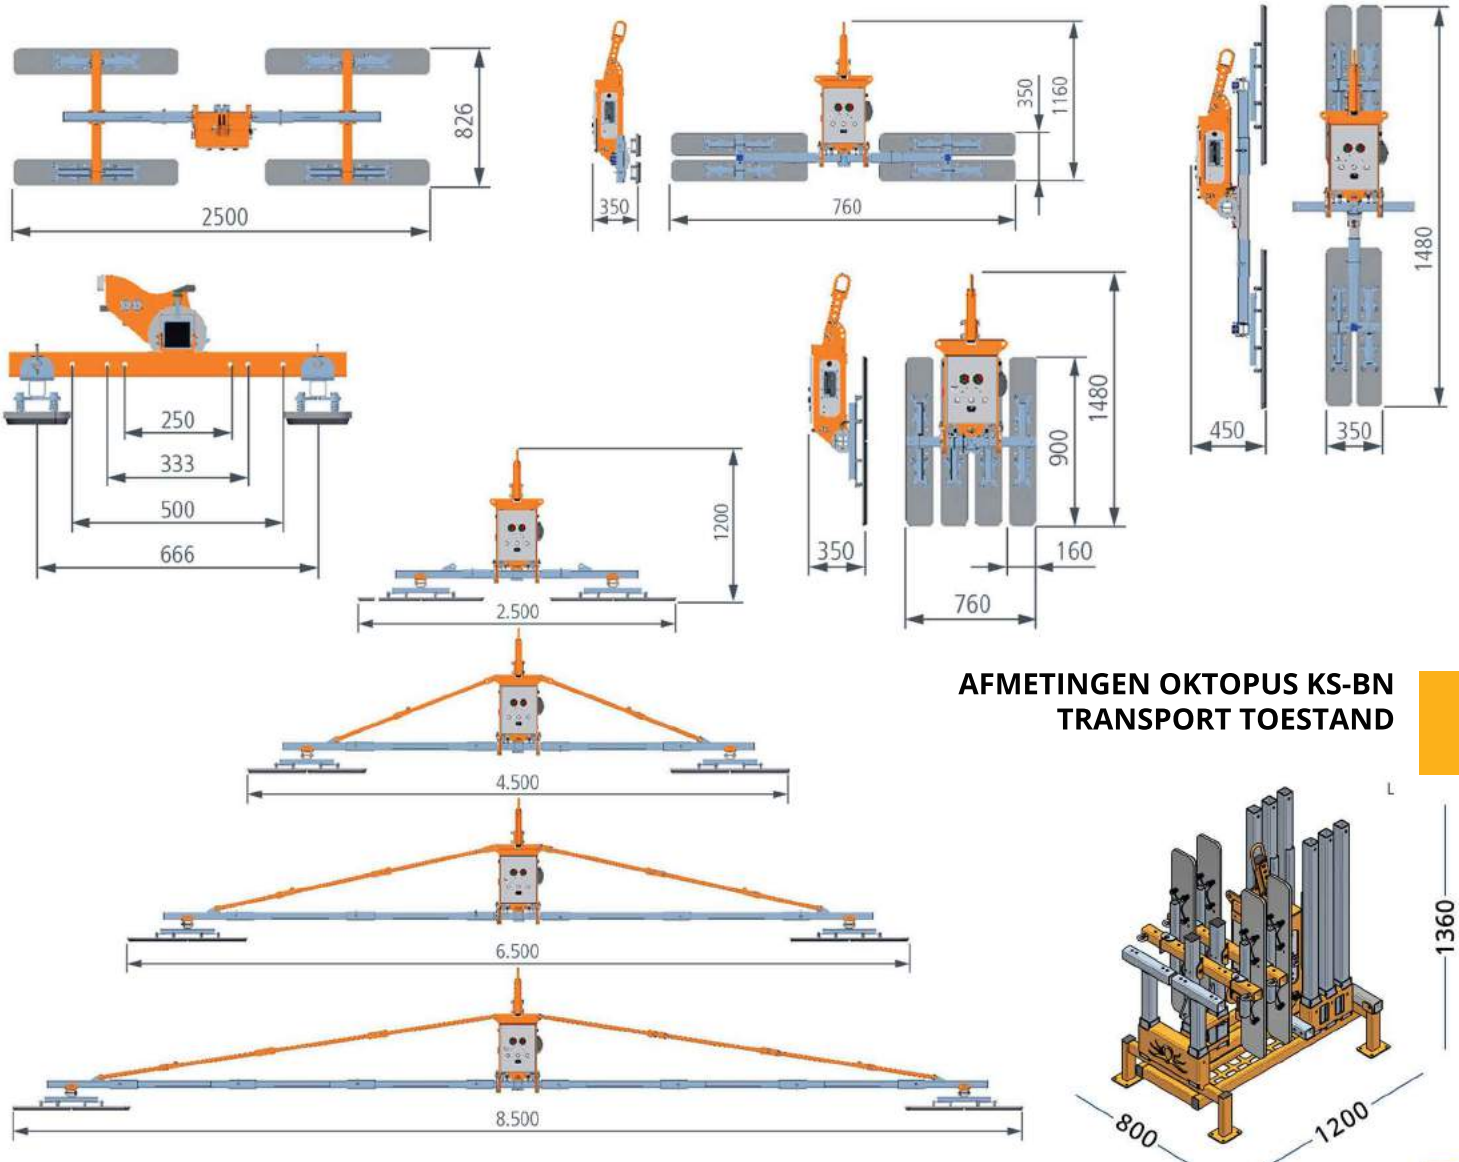

Type	OKTOPUS KS-BN
Capaciteit	400 kg
Eigen gewicht	200 kg
Vacuümnappen	99 x 16 cm
Uitvoering	Draaibaar & kantelbaar
Aandrijving	Accu / 24V
<b>Afmetingen</b>	
Lengte	8.50 meter
Breedte	1.00 meter
Dikte	1.20 meter
Transport	Voorzien van transportpallet
Bediening	Radiografisch

Optioneel voor elementen met afwijkende profielen:  
Ovale vacuümnappen van 32 x 10 cm (zie blad 2)

## AFMETINGEN OKTOPUS KS-BN MET RECHTHOEKIGE VACUÛMNAPPEN

- Dubbel vacuüm circuit
- Volgens NEN13155

## AFMETINGEN OKTOPUS KS-BN TRANSPORT TOESTAND