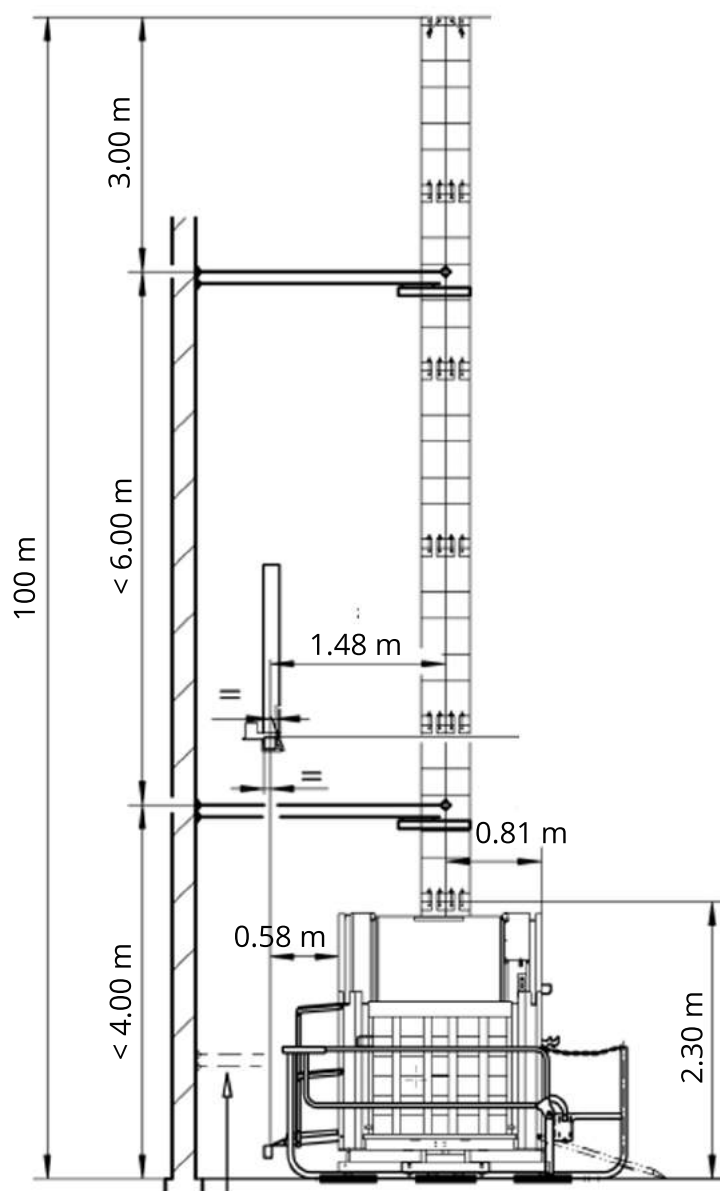

Type	650 Z/ZP
Hefcapaciteit	650 kg
Aantal personen	6 personen
Max. masthoogte (verankerd)	100.00 meter
Max. verankeringsafstand	6.00 meter
Platform afmeting	1.40 x 1.60 meter
Hefsnelheid	12/24 m/min
Motorvermogen	6.1 kW
Voedingsspanning	400V
Amperage	32A (5-polig)
Benodigde ruimte	Ca. 2.50 x 3.60 x 2.50 meter
Uitvoering	Oproepbaar vanaf etage
Lengte mastdeel	1.50 meter
Gewicht mastdeel	40 kg
Verankeringskrachten	Per situatie te bepalen

BASIS 650 Z/ZP

PLATFORM 650 Z/ZP