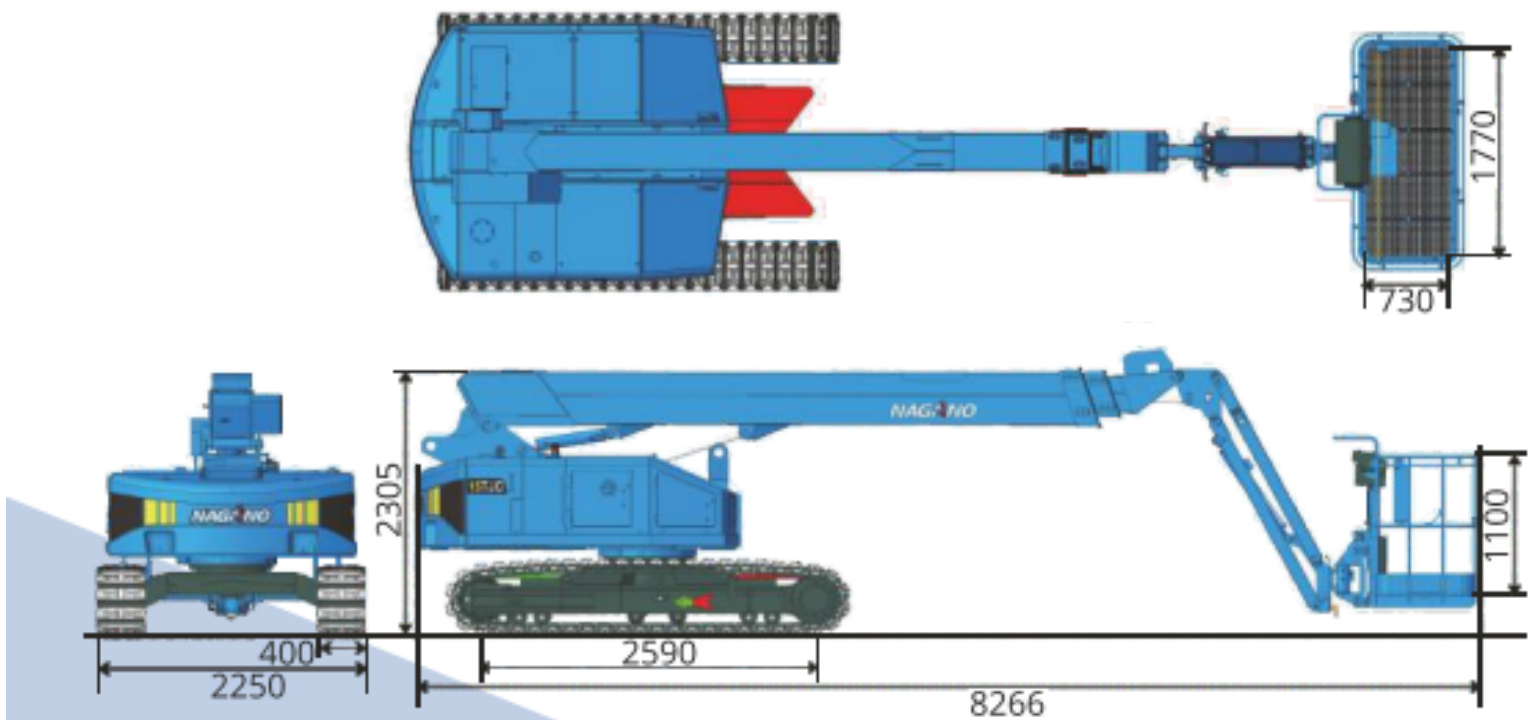

Type	NAGANO S15Auj
Werkhoogte	14.78 meter
Platformhoogte	12.78 meter
Reikwijdte	11.18 meter
Platform afmeting	0.73 x 1.77 meter
Platform capaciteit	250 kg
Aandrijving	Diesel
Roterende werkkooi	90°
Max. Rijsnelheid	2.7 km/u
Rupsen	Grijs, rubber
Klimvermogen	36%
Eigen gewicht	9.000 kg
Scheefstandsbeveiliging	5°
Staartzwaai	0.00 meter

Afmetingen	
Lengte	8.26 meter
Breedte	2.25 meter
Hoogte	2.30 meter
Lengte rups	2.59 meter
Breedte rups	0.40 meter

- Voorzien van rubberen rupsen
- Met JIB

Afmetingen NAGANO S15AUJ

Werkdiagram NAGANO S15AUJ