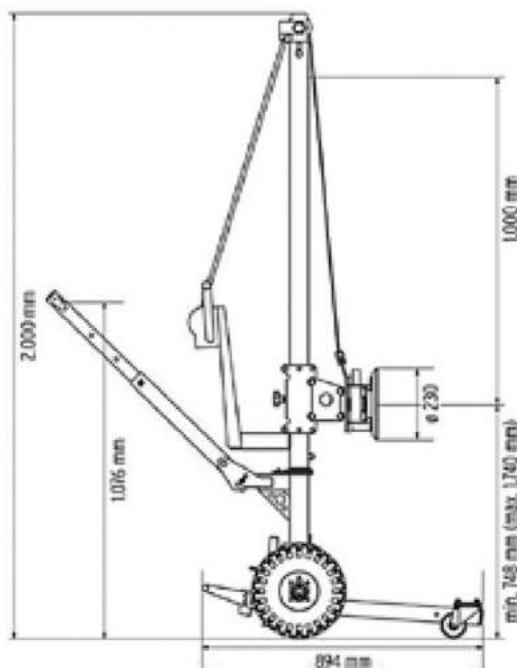

SPECIFICATIES

Type	SL150 Mobile
Uitvoering	Handbediend
Hefcapaciteit	150 kg
Max. hefhoogte	1.74 meter
Eigen gewicht	56 kg
Luchtbanden	Verstelbaar 612-810 mm
Werkomgeving	Binnen & buiten
Aandrijving	Handmatig
Afmetingen	
Zuigerpad	Diameter 230 mm
Breedte	0.62 meter
Hoogte	2.00 meter
	Geheel demontabel