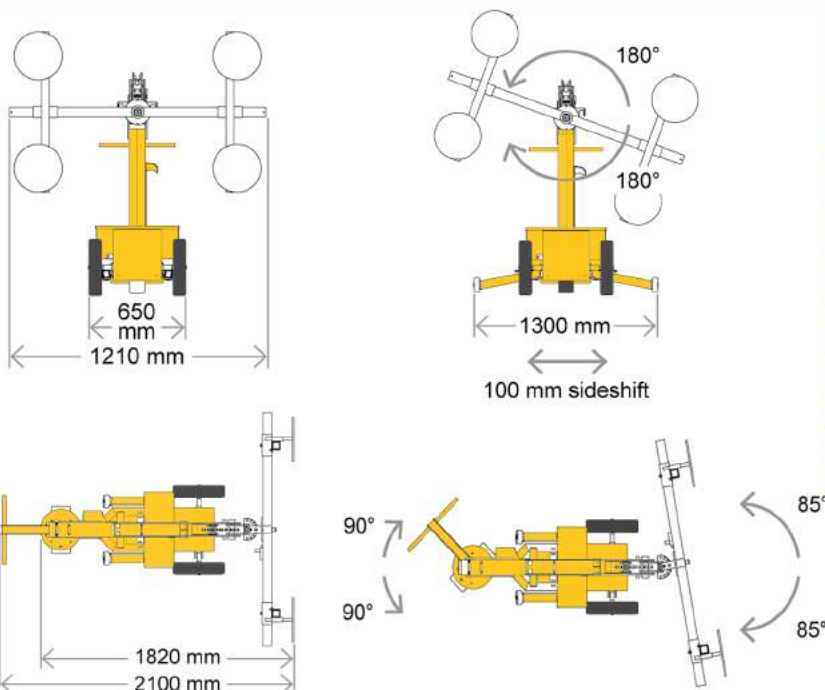

SPECIFICATIES

Type	SL380 Midi
Uitvoering	Zelfrijdend
Hefcapaciteit voorwaarts	380 kg
Hefcapaciteit zijwaarts	200 kg
Max. hefhoogte	2.82 meter
Max. reikwijdte	0.60 meter
Horizontage beweging hefarm	5 cm links & rechts
Eigen gewicht	570 kg (incl. contragewicht)
Banden	Zwart
Werkomgeving	Binnen & buiten
Aandrijving	Accu
Afmetingen	
Lengte	2.10 meter
Breedte	0.65 meter
Hoogte	1.35 meter