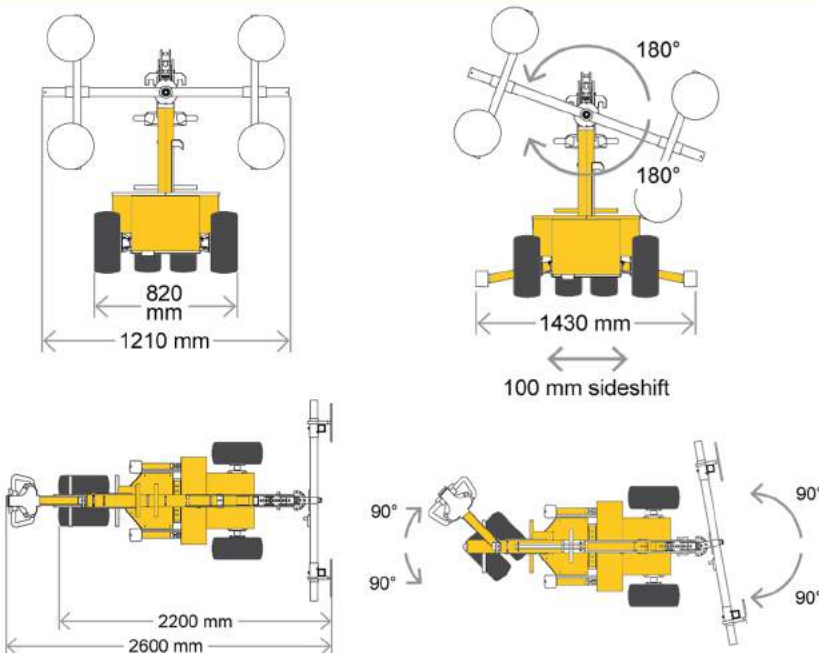

SPECIFICATIES

Type	SL380 Outdoor High Lifter
Uitvoering	Zelfrijdend
Hefcapaciteit voorwaarts	380 kg
Hefcapaciteit zijwaarts	200 kg
Max. hefhoogte	3.50 meter
Max. reikwijdte	1.70 meter
Horizontage beweging hefarm	5 cm links & rechts
Eigen gewicht	650 kg (incl. contragewicht)
Banden	Zwart
Werkomgeving	Binnen & buiten
Aandrijving	Accu
Afmetingen	
Lengte	2.60 meter
Breedte	0.82 meter
Hoogte	1.35 meter