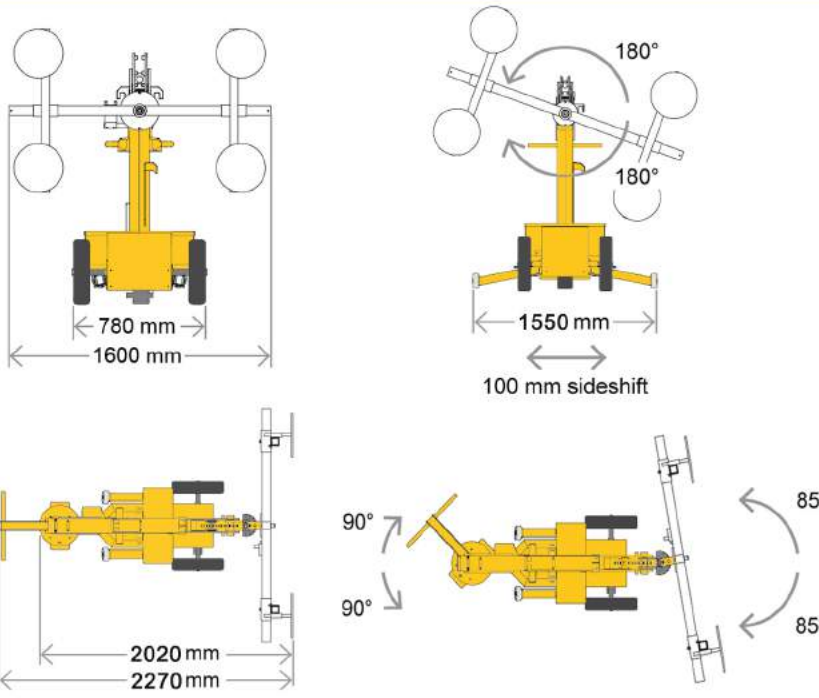

SPECIFICATIES

Type	SL580 Maxi
Uitvoering	Zelfrijdend
Hefcapaciteit voorwaarts	580 kg
Hefcapaciteit zijwaarts	200 kg
Max. hefhoogte	2.45 meter
Max. reikwijdte	0.50 meter
Horizontale beweging hefarm	5 cm links & rechts
Eigen gewicht	697 kg (incl. contragewicht)
Banden	Zwart
Werkomgeving	Binnen
Aandrijving	Accu
Afmetingen	
Lengte	2.02 meter
Breedte	0.78 meter
Hoogte	1.42 meter