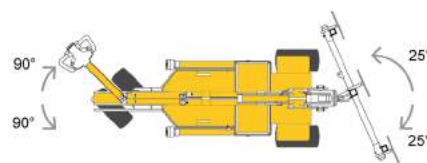

SPECIFICATIES

Type	SL780 Outdoor Giant
Uitvoering	Zelfrijdend
Hefcapaciteit voorwaarts	850 kg
Max. hefhoogte	4.60 meter
Max. reikwijdte	2.10 meter
Horizontage beweging hefarm	5 cm links & rechts
Eigen gewicht	1.300 kg (incl. contragewicht)
Banden	Zwart
Werkomgeving	Binnen & buiten
Aandrijving	Accu
Afmetingen	
Lengte	3.30 meter
Breedte	1.01 meter
Hoogte	1.55 meter