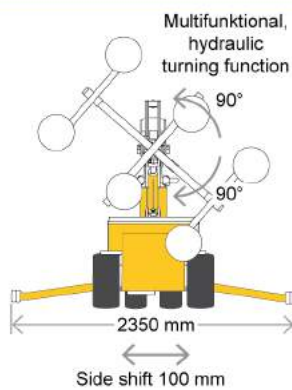

SPECIFICATIES

Type	SL780 Outdoor Giant
Uitvoering	Zelfrijdend
Hefcapaciteit voorwaarts	850 kg
Max. hefhoogte	4.60 meter
Max. reikwijdte	2.10 meter
Horizontage beweging hefarm	5 cm links & rechts
Eigen gewicht	1.300 kg (incl. contragewicht)
Banden	Zwart
Werkomgeving	Binnen & buiten
Aandrijving	Accu
Afmetingen	
Lengte	3.30 meter
Breedte	1.01 meter
Hoogte	1.55 meter