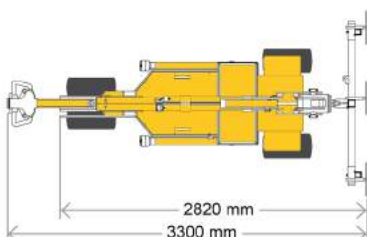

SPECIFICATIES

Type	SL780 Outdoor Giant
Uitvoering	Zelfrijdend
Hefcapaciteit voorwaarts	850 kg
Max. hefhoogte	4.60 meter
Max. reikwijdte	2.10 meter
Horizontage beweging hefarm	5 cm links & rechts
Eigen gewicht	1.300 kg (incl. contragewicht)
Banden	Zwart
Werkomgeving	Binnen & buiten
Aandrijving	Accu
Afmetingen	
Lengte	3.30 meter
Breedte	1.01 meter
Hoogte	1.55 meter