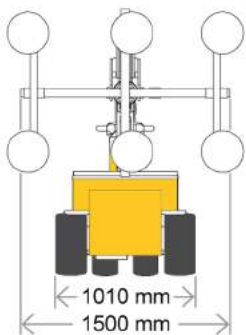

SPECIFICATIES

Type	SL780 Outdoor Giant
Uitvoering	Zelfrijdend
Hefcapaciteit voorwaarts	850 kg
Max. hefhoogte	4.60 meter
Max. reikwijdte	2.10 meter
Horizontage beweging hefarm	5 cm links & rechts
Eigen gewicht	1.300 kg (incl. contragewicht)
Banden	Zwart
Werkomgeving	Binnen & buiten
Aandrijving	Accu
Afmetingen	
Lengte	3.30 meter
Breedte	1.01 meter
Hoogte	1.55 meter